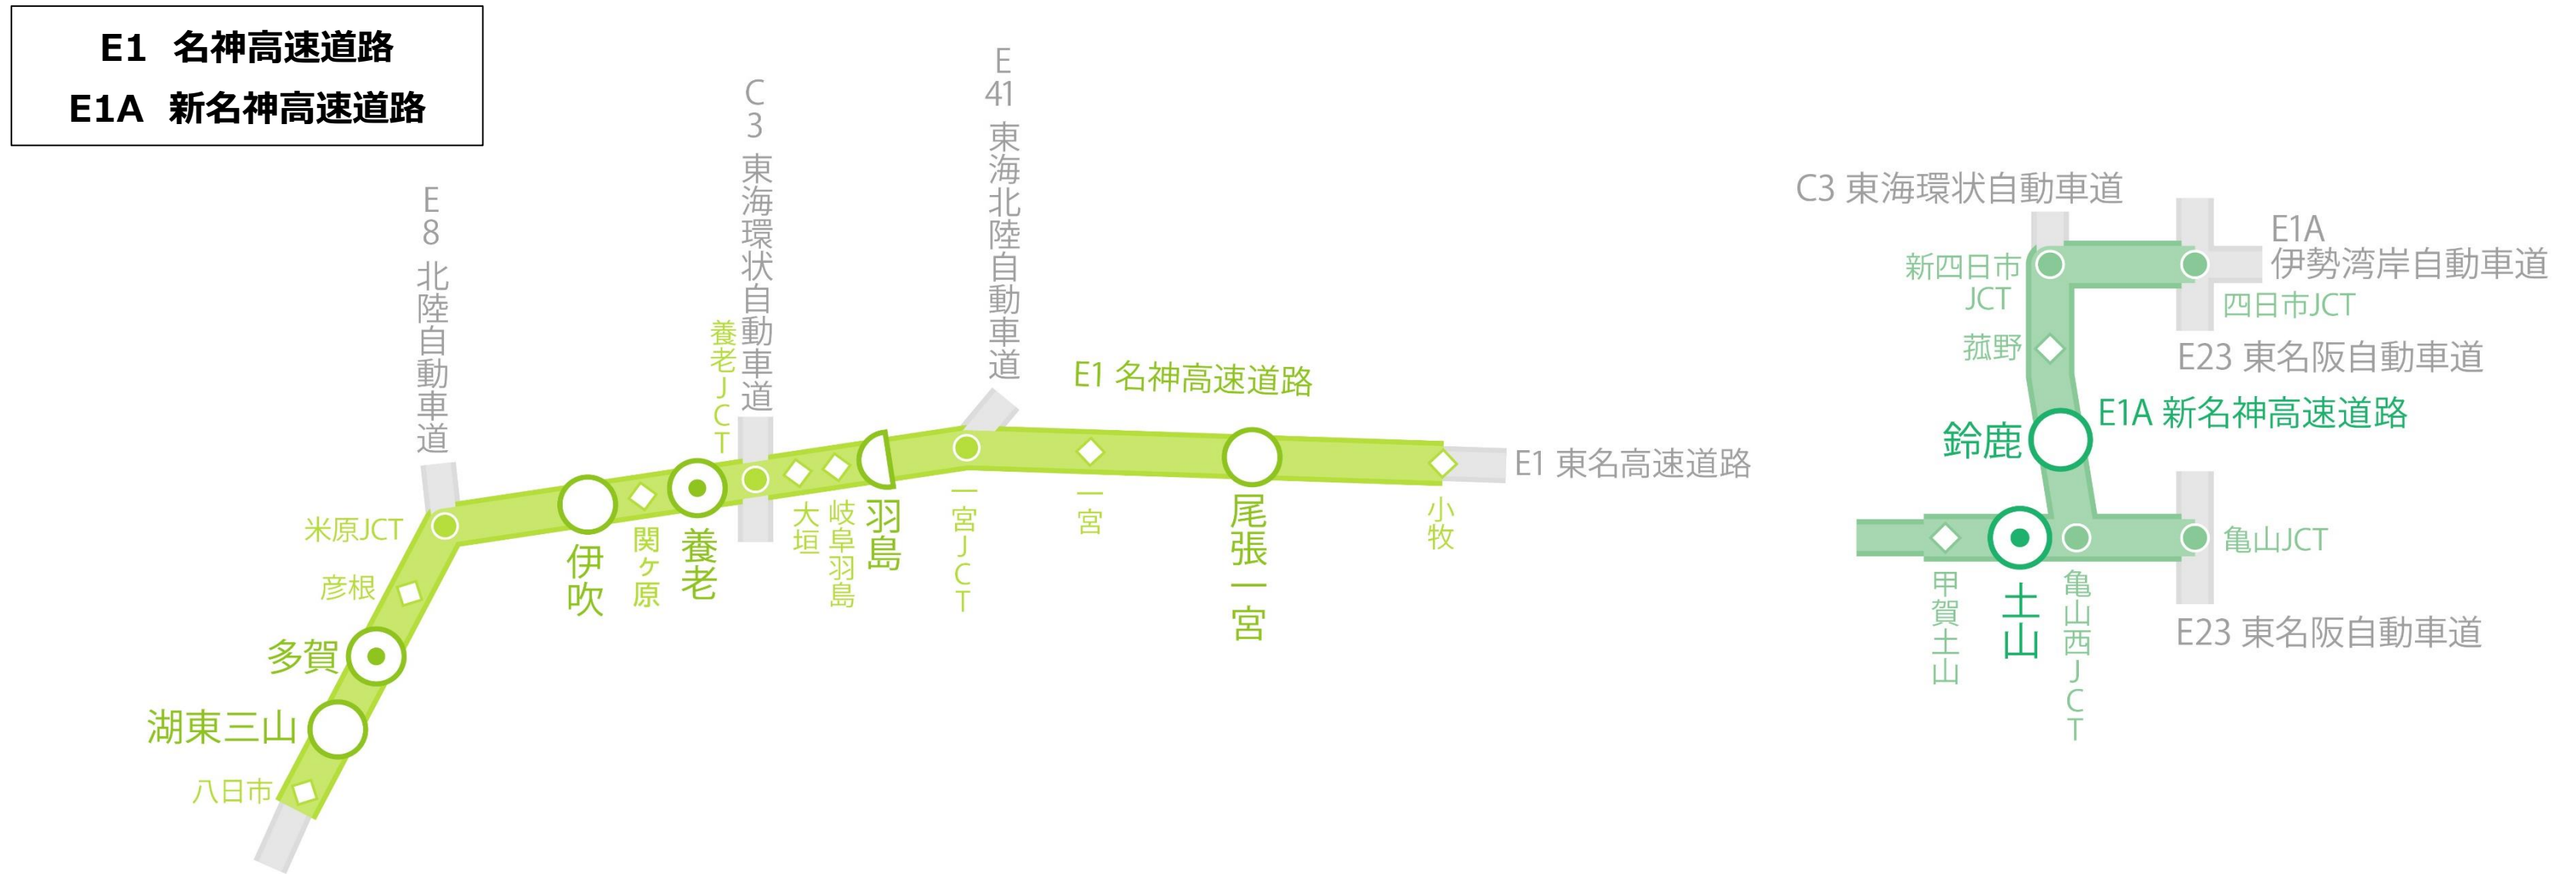

行政からの営業時間短縮要請発令地域のサービスエリア・パーキングエリア 営業状況一覧

2021/5/12 現在

※当一覧は対象路線のうち、行政からの営業時間短縮要請発令地域のサービスエリア・パーキングエリアの営業状況を掲載しております。

※なお、当一覧については現時点での情報であり、今後の社会情勢によって変更となることをご案内させていただきます。

※各店舗に設置しております 電子レンジ・電気ポットについては、各店舗でお買い上げの方に限り、ご利用いただけます。温めをご希望の場合には、スタッフにお声がけください。

路線・エリア名	都道府県	業種	店舗名	平休日	営業時間		変更期間		21時以降の軽食類販売・サービス			その他特記事項
					開店	閉店	開始	終了	軽食類販売	電子レンジ設置	電気ポット設置	
E1 名神高速道路												
尾張一宮PA (上)												
尾張一宮PA (上)	愛知県	フードコート	吉野家		5:00	20:00	5月12日	当面の間	○	—	—	20:00~5:00はテイクアウト営業（できたて弁当の販売）となります
尾張一宮PA (上)	愛知県	フードコート	はなまるうどん		6:00	20:00	5月12日	当面の間	—	—	—	
尾張一宮PA (上)	愛知県	カフェ	スターバックスコーヒー		7:00	20:00	5月12日	当面の間	—	—	—	
尾張一宮PA (上)	愛知県	ショッピングコーナー	ショッピング		6:00	22:00			—	—	—	
尾張一宮PA (上)	愛知県	コンビニ	ファミリーマート		0:00	24:00			○	○	○	
尾張一宮PA (下)												
尾張一宮PA (下)	愛知県	フードコート	スナックコーナー		7:00	20:00	5月12日	当面の間	—	—	—	
尾張一宮PA (下)	愛知県	カフェ	スターバックスコーヒー		7:00	20:00	5月12日	当面の間	—	—	—	
尾張一宮PA (下)	愛知県	ショッピングコーナー	ショッピングコーナー		7:00	21:00			—	—	—	
尾張一宮PA (下)	愛知県	コンビニ	ファミリーマート		0:00	24:00			○	○	○	
養老SA (上)												
養老SA (上)	岐阜県	レストラン	美濃三昧	平日	11:00	20:00			—	—	—	
養老SA (上)	岐阜県	レストラン	美濃三昧	休日	11:00	20:00	5月5日	当面の間	—	—	—	
養老SA (上)	岐阜県	フードコート	フードコートコーナー (ラーメン)		7:00	20:00	5月5日	当面の間	—	—	—	
養老SA (上)	岐阜県	フードコート	フードコートコーナー (うどん・そば)		7:00	20:00	5月5日	当面の間	—	—	—	
養老SA (上)	岐阜県	フードコート	フードコートコーナー (カレー)		7:00	20:00	5月5日	当面の間	—	—	—	
養老SA (上)	岐阜県	フードコート	フードコートコーナー (定食・丼)		7:00	20:00	5月5日	当面の間	—	—	—	
養老SA (上)	岐阜県	テイクアウト	近江スエヒロ養老茶屋		8:00	20:00			—	—	—	
養老SA (上)	岐阜県	テイクアウト	飛騨バーガー「ZERO Burger (ゼロバーガー)」		8:00	20:00			—	—	—	
養老SA (上)	岐阜県	テイクアウト	天下の唐揚げ「鳥まる」		8:00	20:00			—	—	—	
養老SA (上)	岐阜県	テイクアウト	たご焼き「まんきちや」		8:00	20:00			—	—	—	
養老SA (上)	岐阜県	テイクアウト	磯揚げ「まる天」		8:00	20:00			—	—	—	
養老SA (上)	岐阜県	テイクアウト	五平餅の販売		10:00	18:00			—	—	—	
養老SA (上)	岐阜県	ショッピングコーナー	ショッピングコーナー		0:00	24:00			○	○	○	
養老SA (上)	岐阜県	宝くじ	宝くじコーナー		9:00	18:00			—	—	—	
養老SA (上)	岐阜県	ガステーション	昭和シェル石油		0:00	24:00			—	—	—