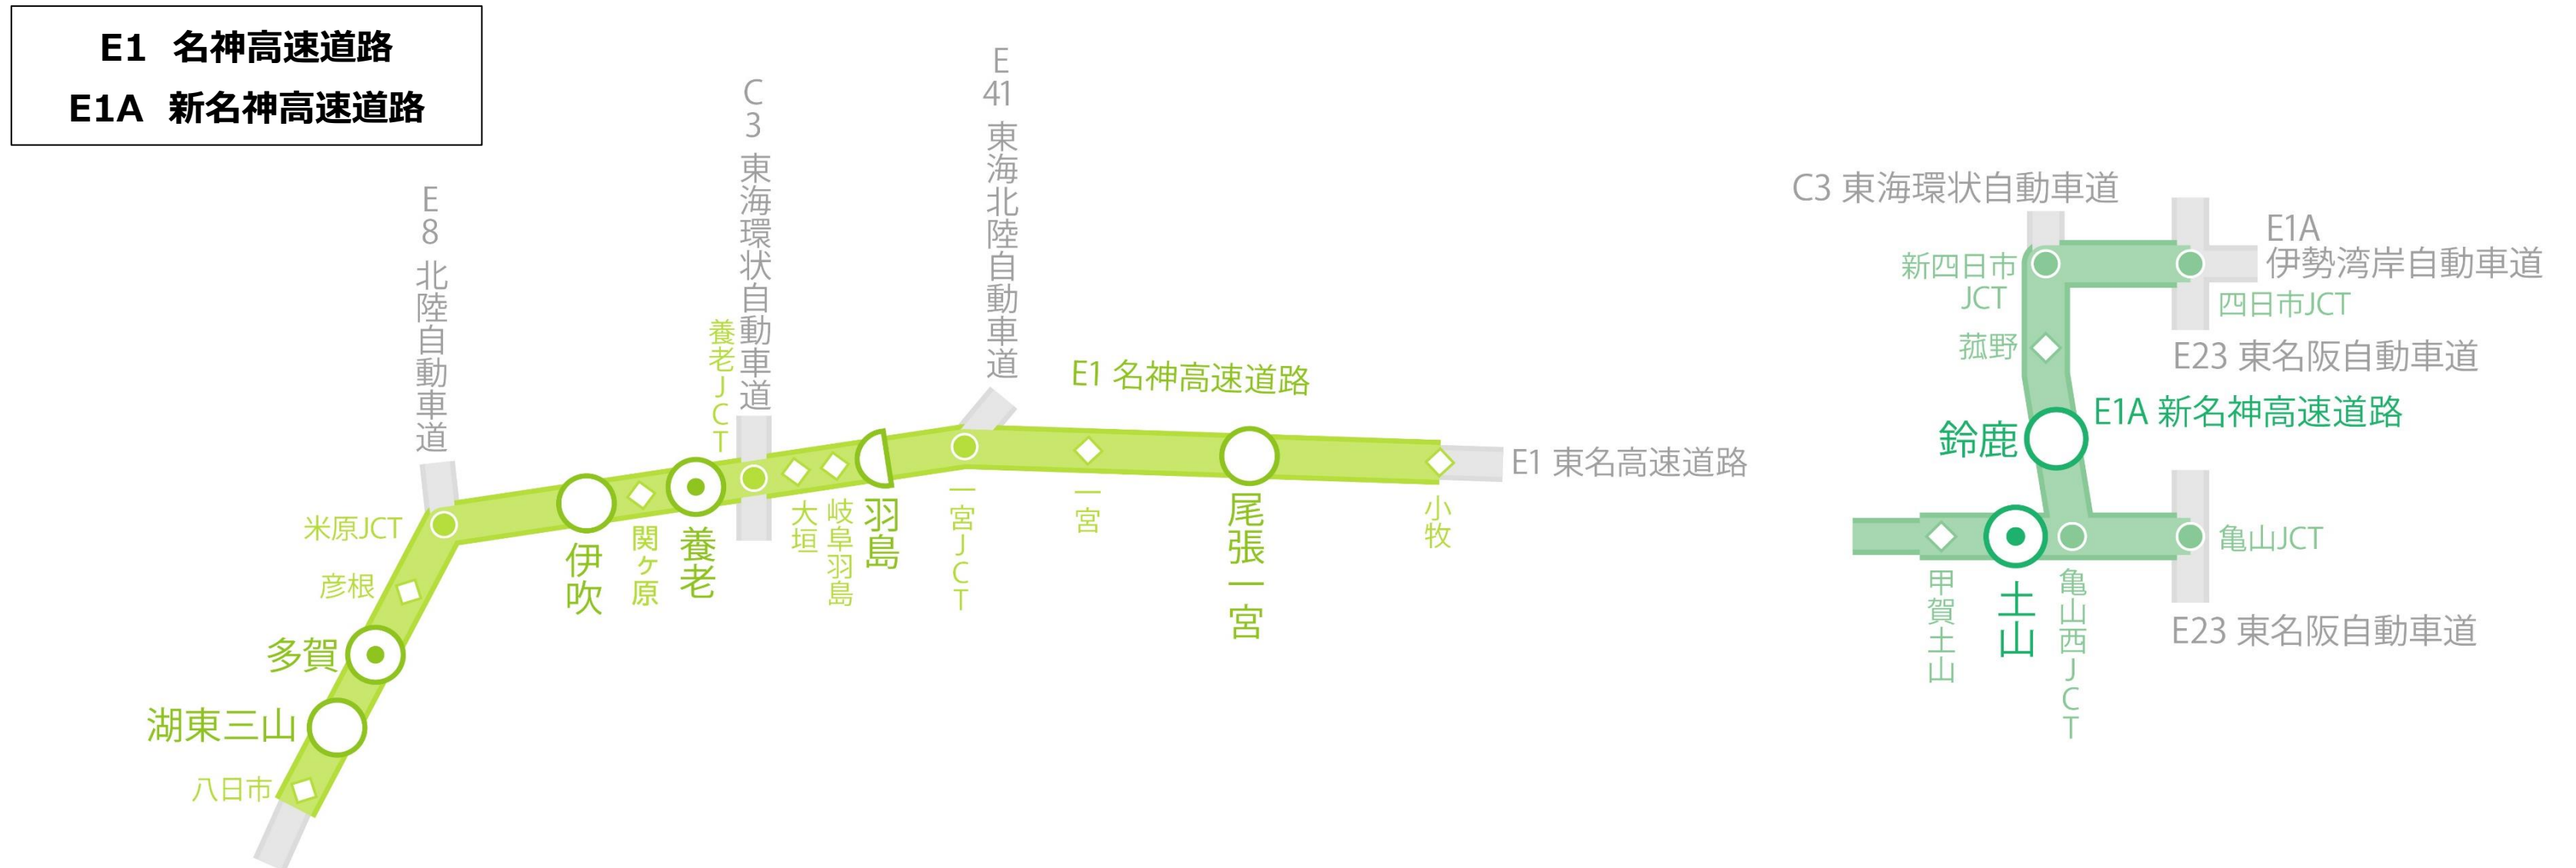

行政からの営業時間短縮要請発令地域のサービスエリア・パーキングエリア 営業状況一覧

2021/5/12 現在

※当一覧は対象路線のうち、行政からの営業時間短縮要請発令地域のサービスエリア・パーキングエリアの営業状況を掲載しております。

※なお、当一覧については現時点での情報であり、今後の社会情勢によって変更となることございますのでご了承ください。

※各店舗に設置しております 電子レンジ・電気ポットについては、各店舗でお買い上げの方に限り、ご利用いただけます。温めをご希望の場合には、スタッフにお声がけください。

路線・エリア名	都道府県	業種	店舗名	平休日	営業時間		変更期間		21時以降の軽食類販売・サービス			その他特記事項
					開店	閉店	開始	終了	軽食類販売	電子レンジ設置	電気ポット設置	
E1 名神高速道路												
養老SA (下)	岐阜県											
養老SA (下)	岐阜県	レストラン	寄路地		7:00	20:00	5月5日	当面の間	—	—	—	
養老SA (下)	岐阜県	フードコート	オリエンタルカレー		7:00	20:00	5月5日	当面の間	—	—	—	
養老SA (下)	岐阜県	フードコート	Highwayラの巻		7:00	20:00	5月5日	当面の間	—	—	—	
養老SA (下)	岐阜県	フードコート	養老町 竹半		7:00	20:00	5月5日	当面の間	—	—	—	
養老SA (下)	岐阜県	カフェ	カフェ・ド・クリエ プラス		7:00	20:00	5月5日	当面の間	—	—	—	
養老SA (下)	岐阜県	テイクアウト	水野精肉店		9:00	20:00			—	—	—	
養老SA (下)	岐阜県	テイクアウト	地雷也		8:00	20:00			—	—	—	
養老SA (下)	岐阜県	テイクアウト	まる天		8:00	20:00			—	—	—	
養老SA (下)	岐阜県	テイクアウト	ワン		8:00	20:00			—	—	—	
養老SA (下)	岐阜県	テイクアウト	養老たません		8:00	20:00			—	—	—	
養老SA (下)	岐阜県	テイクアウト	コメダやわらかシロココバ		9:00	19:00			—	—	—	
養老SA (下)	岐阜県	ベーカリー	ベーカリーコーナー		7:00	24:00			○	—	—	
養老SA (下)	岐阜県	ショッピングコーナー	ショッピングコーナー		0:00	24:00			○	○	○	
養老SA (下)	岐阜県	ガステーション	ENEOS		0:00	24:00			—	—	—	
E1A 新名神高速道路												
鈴鹿PA (集約)	三重県											
鈴鹿PA (集約)	三重県	フードコート	定食・丼 すず食堂		9:00	20:00	4月26日	当面の間	—	—	—	
鈴鹿PA (集約)	三重県	フードコート	うどんとそば 伊のいち		7:00	20:00	4月26日	当面の間	—	—	—	
鈴鹿PA (集約)	三重県	フードコート	鈴鹿らーめん 囃乱会		9:00	20:00	4月26日	当面の間	—	—	—	
鈴鹿PA (集約)	三重県	カフェ	フロント		7:00	20:00			—	—	—	
鈴鹿PA (集約)	三重県	テイクアウト	ひいさん横丁		9:00	20:00			—	—	—	
鈴鹿PA (集約)	三重県	ショッピングコーナー	すずかの		9:00	20:00			—	—	—	
鈴鹿PA (集約)	三重県	コンビニ	セブンイレブン		0:00	24:00			○	○	○	
鈴鹿PA (集約)	三重県	コインシャワー	ドライブスポット		0:00	24:00			—	—	—