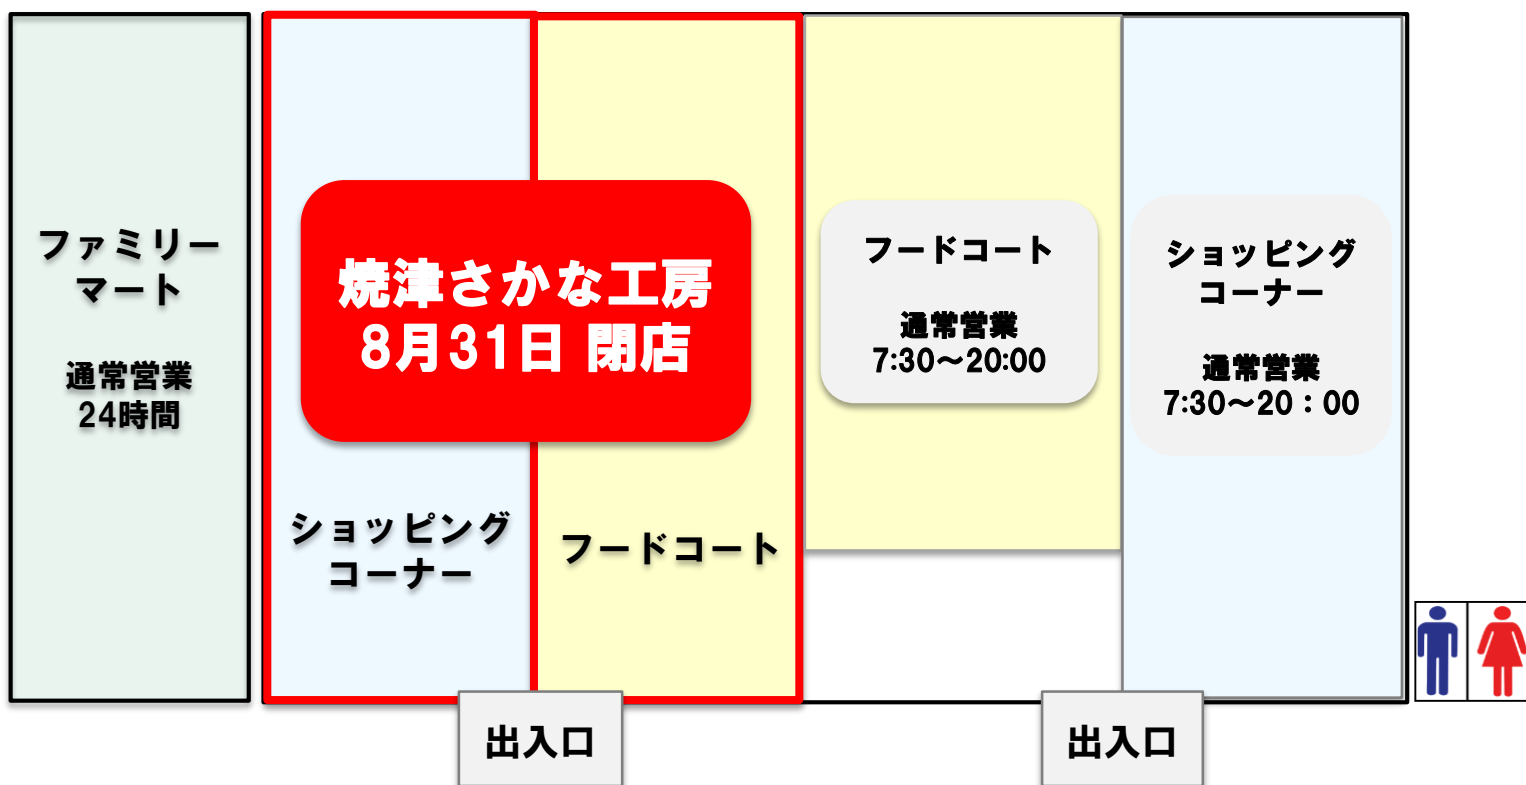

E1 東名高速道路 日本坂PA（上り）からのお知らせ

誠に勝手ながら、下記店舗は閉店することとなりました。

永らくのご愛顧、誠にありがとうございました。

新規店舗オープンについては、改めてお知らせいたします。

◇閉店店舗

焼津さかな工房

（フードコート・ショッピングコーナー）

◇閉店日時

2021年8月31日（火）20：00

■お問い合わせ先

NEXCO中日本お客さまセンター（通話料無料・年中無休・24時間対応） 0120-922-229

※フリーダイヤルをご利用になれない場合は 052-223-0333（通話料有料）