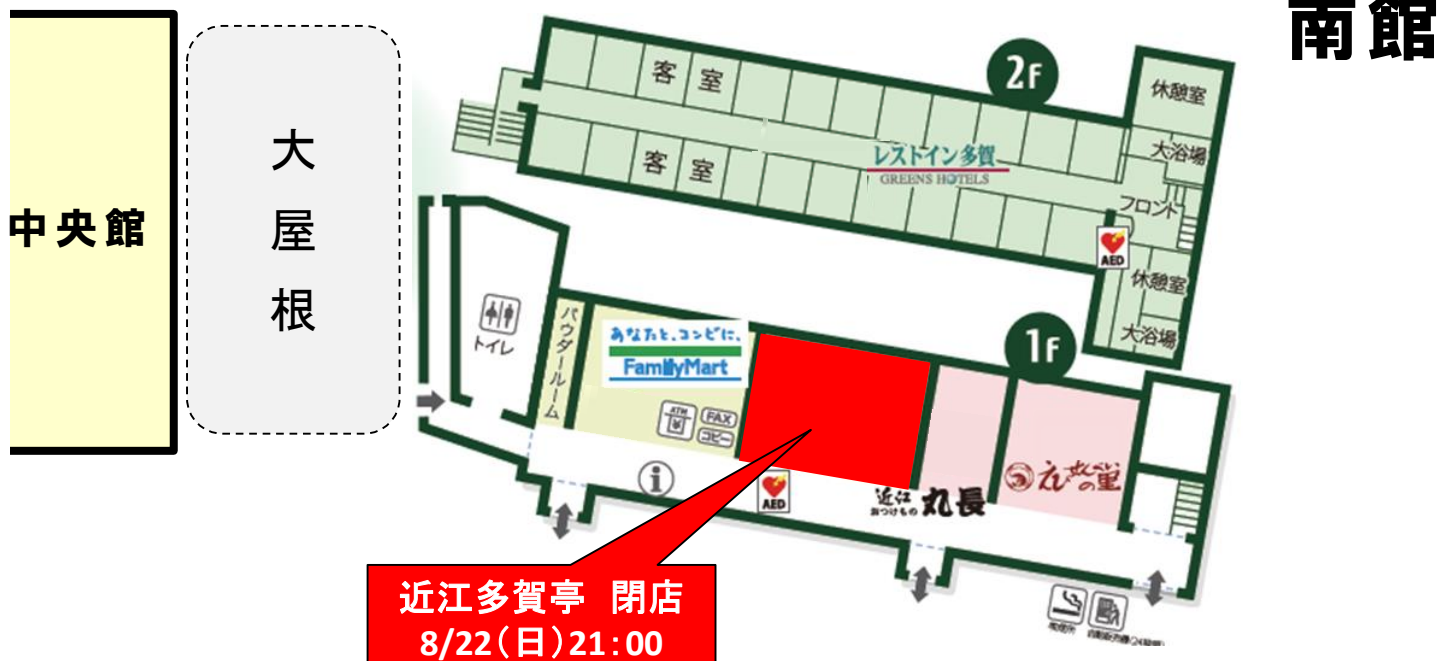

E1 名神高速道路 EXPASA多賀(下り)からのお知らせ

日頃からSA・PAをご利用頂き、誠にありがとうございます。
誠に勝手ながら、下記店舗は閉店することとなりました。
永らくのご愛顧、誠にありがとうございました。
新規店舗オープンについては、改めてお知らせいたします。

閉店店舗・日時

近江多賀亭

2021年8月22日(日)21:00

(※ラストオーダー20:30)

※行政からの営業時間短縮要請により、飲食店舗は営業時間の短縮をおこなう場合がございます。

EXPASA多賀(下り)

■お問い合わせ先

NEXCO中日本お客さまセンター(通話料無料・年中無休・24時間対応) 0120-922-229

※フリーダイヤルをご利用になれない場合は 052-223-0333(通話料有料)