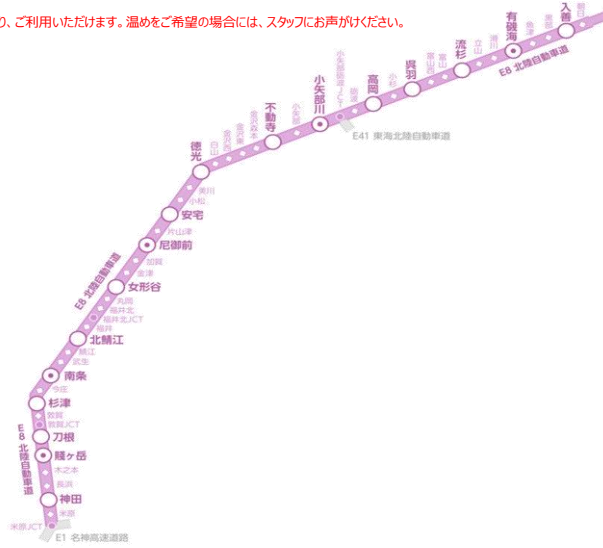

行政からの営業時間短縮要請発令地域のサービスエリア・パーキングエリア 営業状況一覧

2021/9/13 現在

※当一覧は対象路線のうち、行政からの営業時間短縮要請発令地域のサービスエリア・パーキングエリアの営業状況を掲載しております。

※なお、当一覧については現時点での情報であり、今後の社会情勢によって変更となることもございますのでご了承ください。

※各店舗に設置しております 電子レンジ・電気ポットについては、各店舗で買い上げの方に限り、ご利用いただけます。温めをご希望の場合には、スタッフにお声がけください。

E8 北陸自動車道

路線・エリア名	都道府県	業種	店舗名	平日日	営業時間		変更期間		21時以降の軽食販売・サービス			その他特記事項
					開店	閉店	開始	終了	軽食販売	電子レンジ設置	電気ポット設置	
E8 北陸自動車道												
小矢部川SA (上)												
小矢部川SA (上)	富山県	フードコート	フードコートとなみ野キッチン&カフェ	平日	7:00	20:00	8月20日	当面の間	—	—	—	カフェコーナーの営業時間は10:00～18:00となります
小矢部川SA (上)	富山県	フードコート	フードコートとなみ野キッチン&カフェ	休日	6:00	20:00	8月20日	当面の間	—	—	—	カフェコーナーの営業時間は10:00～18:00となります
小矢部川SA (上)	富山県	ショッピングコーナー	ショッピングコーナー『いるどりマーケット』		0:00	24:00			—	—	—	
小矢部川SA (上)	富山県	コンビニ	ファミリーマート		0:00	24:00			○	○	○	
小矢部川SA (上)	富山県	ガステーション	ENEOS		0:00	24:00			—	—	—	
小矢部川SA (下)												
小矢部川SA (下)	富山県	フードコート	白えび亭		10:00	20:00	8月20日	当面の間	—	—	—	
小矢部川SA (下)	富山県	フードコート	CHEF'S TABLE		7:00	20:00	8月20日	当面の間	—	—	—	
小矢部川SA (下)	富山県	コンビニ	ローソン		0:00	24:00			○	○	○	
小矢部川SA (下)	富山県	ショッピングコーナー	ショッピングコーナー		8:00	21:00			—	—	—	
小矢部川SA (下)	富山県	ガステーション	ENEOS		0:00	24:00			—	—	—	
呉羽PA (上)												
呉羽PA (上)	富山県	フードコート	norio		7:00	20:00			—	—	—	
呉羽PA (上)	富山県	フードコート	北路		7:00	20:00			—	—	—	
呉羽PA (上)	富山県	ショッピングコーナー	ショッピングコーナー		7:00	20:00			—	—	—	
呉羽PA (下)												
呉羽PA (下)	富山県	フードコート	norio		7:00	20:00			—	—	—	
呉羽PA (下)	富山県	フードコート	北路		7:00	20:00			—	—	—	
呉羽PA (下)	富山県	ショッピングコーナー	ショッピングコーナー		7:00	20:00			—	—	—	
有磯海SA (上)												
有磯海SA (上)	富山県	レストラン	レストラン		11:00	20:00	8月20日	当面の間	—	—	—	
有磯海SA (上)	富山県	フードコート	フードコート		7:00	20:00	8月20日	当面の間	—	—	—	
有磯海SA (上)	富山県	テイクアウト	テイクアウトコーナー	平日	9:00	20:00			—	—	—	
有磯海SA (上)	富山県	テイクアウト	テイクアウトコーナー	休日	8:00	21:00			—	—	—	
有磯海SA (上)	富山県	ショッピングコーナー	ショッピングコーナーショップ		0:00	24:00			○	○	○	
有磯海SA (上)	富山県	ガステーション	ENEOS		0:00	24:00			—	—	—	
有磯海SA (下)												
有磯海SA (下)	富山県	レストラン	カフェ&レストラン「有磯海」		11:00	20:00	8月20日	当面の間	—	—	—	
有磯海SA (下)	富山県	フードコート	フードコート		7:00	20:00	8月20日	当面の間	—	—	—	
有磯海SA (下)	富山県	ショッピングコーナー	ショッピングコーナー		0:00	24:00			○	○	○	
有磯海SA (下)	富山県	ガステーション	ENEOS		0:00	24:00			—	—	—