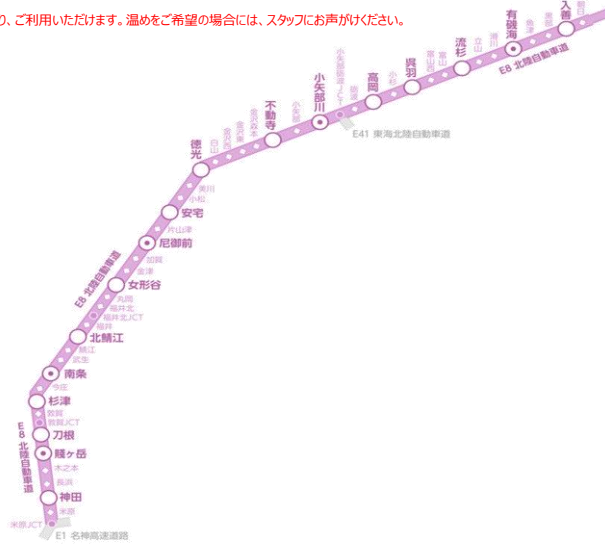

行政からの営業時間短縮要請発令地域のサービスエリア・パーキングエリア 営業状況一覧

2021/9/13 現在

※当一覧は対象路線のうち、行政からの営業時間短縮要請発令地域のサービスエリア・パーキングエリアの営業状況を掲載しております。

※なお、当一覧については現時点での情報であり、今後の社会情勢によって変更となることもございますのでご了承ください。

※各店舗に設置しております 電子レンジ・電気ポットについては、各店舗で買い上げの方に限り、ご利用いただけます。温めをご希望の場合には、スタッフにお声がけください。

E8 北陸自動車道

路線・エリア名	都道府県	業種	店舗名	平日日	営業時間		変更期間		21時以降の軽食販売・サービス			その他特記事項
					開店	閉店	開始	終了	軽食販売	電子レンジ設置	電気ポット設置	
E8 北陸自動車道												
神田PA (上)												
神田PA (上)	滋賀県	フードコート	フードコート		7:30	20:00	8月8日	当面の間	—	—	—	20:00~21:30はテイクアウト営業となります
神田PA (上)	滋賀県	ショッピングコーナー	ショッピングコーナー		7:30	21:30			○	○	○	
神田PA (下)												
神田PA (下)	滋賀県	フードコート	フードコート		7:30	20:00	8月8日	当面の間	—	—	—	
神田PA (下)	滋賀県	ショッピングコーナー	ショッピング		7:30	21:00			—	—	—	
賤ヶ岳SA (上)												
賤ヶ岳SA (上)	滋賀県	フードコート	近江長浜ラーメン「今浜軒」		7:00	20:00	8月8日	当面の間	×	×	×	
賤ヶ岳SA (上)	滋賀県	フードコート	北近江のお食事処「北園堂」		7:00	20:00	8月8日	当面の間	○	×	×	
賤ヶ岳SA (上)	滋賀県	フードコート	そば処「伊吹おろし」		7:00	20:00	8月8日	当面の間	×	×	×	
賤ヶ岳SA (上)	滋賀県	カフェ	珈琲&サンドパン あずき茶屋		7:00	19:00			×	○	○	
賤ヶ岳SA (上)	滋賀県	テイクアウト	テイクアウトコーナー		12:00	21:00	8月17日	当面の間	×	×	×	
賤ヶ岳SA (上)	滋賀県	ショッピングコーナー	みちの市		0:00	24:00			○	×	×	
賤ヶ岳SA (上)	滋賀県	ガステーション	ENEOS		0:00	24:00			—	—	—	
賤ヶ岳SA (下)												
賤ヶ岳SA (下)	滋賀県	フードコート	山小屋食堂		7:00	20:00	8月8日	当面の間	×	○	○	
賤ヶ岳SA (下)	滋賀県	テイクアウト	ロッジスタンド		9:00	18:00			×	×	×	
賤ヶ岳SA (下)	滋賀県	ショッピングコーナー	山小屋マルシェ		0:00	24:00			○	×	×	
賤ヶ岳SA (下)	滋賀県	ガステーション	ENEOS		0:00	24:00			—	—	—	
徳光PA (上)												
徳光PA (上)	石川県	フードコート	フードコート		7:00	19:30			—	—	—	
徳光PA (上)	石川県	ショッピングコーナー	ショッピングコーナー		7:00	19:30			—	—	—	
徳光PA (下)												
徳光PA (下)	石川県	フードコート	フードコート		7:00	20:30			—	—	—	
徳光PA (下)	石川県	ショッピングコーナー	ショッピングコーナー		7:00	20:30			—	—	—	
徳光PA (下)	石川県	コインシャワー	コインシャワー		9:00	19:30			—	—	—	
徳光PA (下)	石川県	コンビニ	デイリーヤマザキ		0:00	24:00			○	○	○	
不動寺PA (上)												
不動寺PA (上)	石川県	フードコート	フードコート		7:00	20:00			—	—	—	
不動寺PA (上)	石川県	ショッピングコーナー	雪うさぎ		7:00	20:00			—	—	—	
不動寺PA (下)												
不動寺PA (下)	石川県	フードコート	フードコート		7:00	20:00			—	—	—	
不動寺PA (下)	石川県	ショッピングコーナー	雪うさぎ		7:00	20:00			—	—	—	