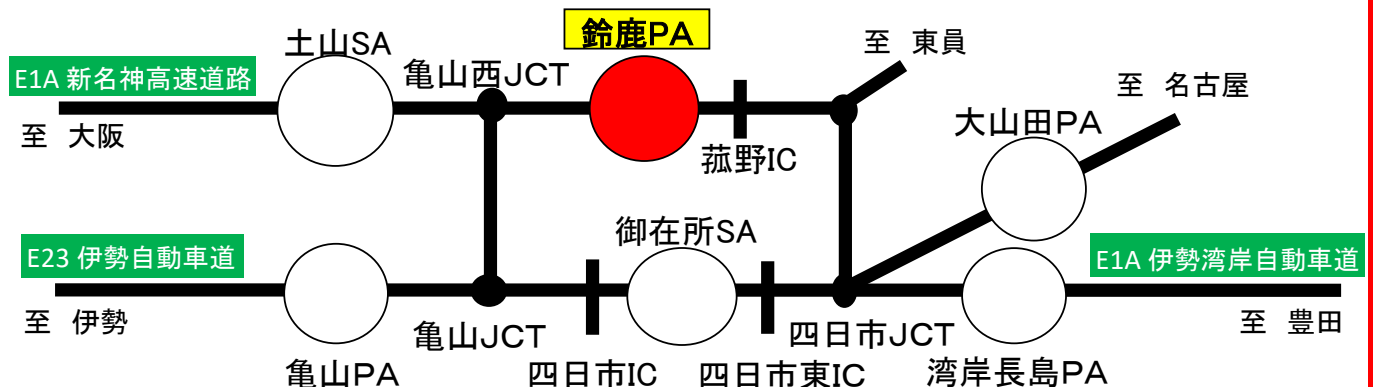

E1A 新名神高速道路 鈴鹿PA

(上り:名古屋方面・下り:大阪方面)

営業休止のお知らせ

電気事業法に基づく定期検査に伴う停電のため、
下記のとおり**営業時間短縮・休止**をさせていただきます。

ご迷惑をおかけいたしますが、何卒ご理解を賜りますようお願い申し上げます。

休止箇所	E1A 新名神高速道路 鈴鹿PA(集約)
休止日時	2021年12月3日(金) 6:00~17:00(予定)

※停電作業の進行状況により、営業再開時間が変動する場合がございますので、あらかじめご了承ください。

店舗名	業種	通常時間	12月3日(金)の営業体制	営業再開時間(予定)
定食・丼 すず食堂	フードコート	9:00~21:00	終日営業休止	
うどんとそば 伊のいち		24時間	6:00~18:00営業休止	18:00~
鈴鹿らーめん 噺乱会		9:00~21:00	終日営業休止	
プロント	カフェ	7:00~20:00	終日営業休止	
ひいさん横丁	テイクアウト	9:00~20:00	終日営業休止	
すずかの	お土産	9:00~20:00	9:00~18:00営業休止	18:00~
セブン-イレブン	コンビニ	24時間	通常営業	
ドライバーズスポット	サービス	24時間	6:00~17:00営業休止	17:00~