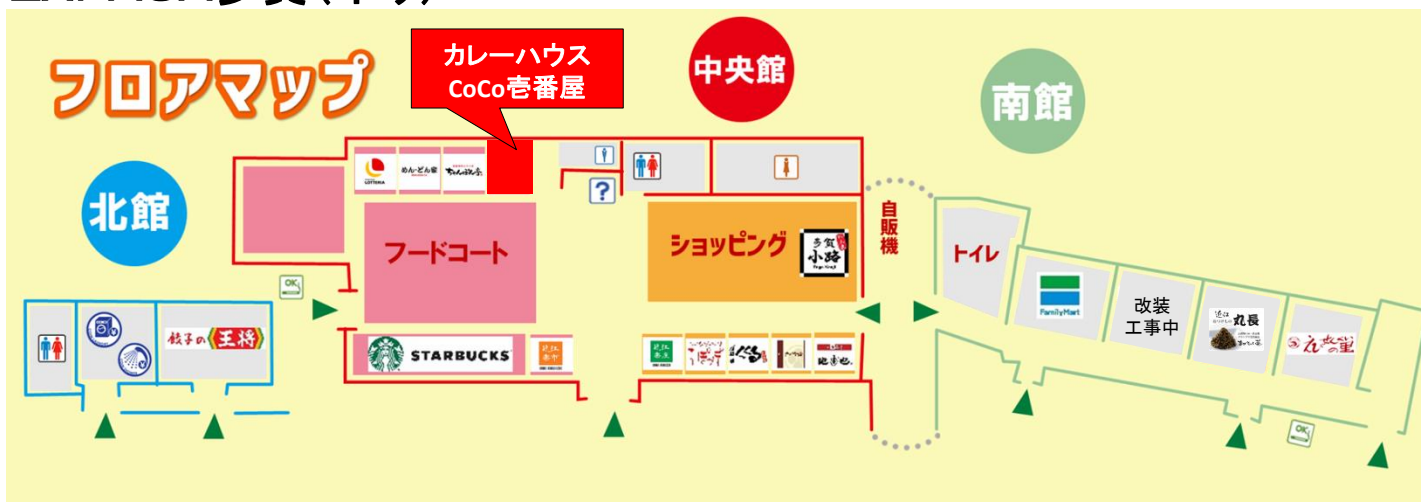

E1 名神高速道路 EXPASA多賀(下り)からのお知らせ

日頃からSA・PAをご利用頂き、誠にありがとうございます。
誠に勝手ながら、下記店舗は閉店することとなりました。
永らくのご愛顧、誠にありがとうございました。
新規店舗オープンについては、改めてお知らせいたします。

閉店店舗・日時

カレーハウス CoCo壱番屋

2022年1月10日(月)24:00

EXPASA多賀(下り)

■お問い合わせ先

NEXCO中日本お客さまセンター(24時間365日対応)