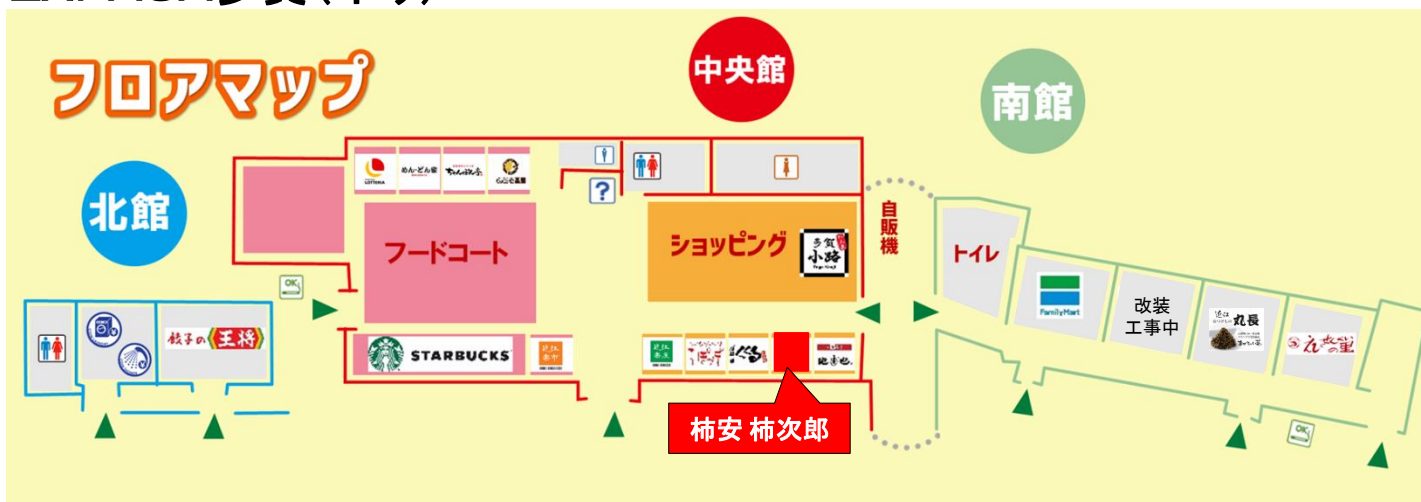

# E1 名神高速道路 EXPASA多賀(下り)からのお知らせ

日頃からSA・PAをご利用頂き、誠にありがとうございます。  
誠に勝手ながら、下記店舗は閉店することとなりました。  
永らくのご愛顧、誠にありがとうございました。  
新規店舗オープンについては、改めてお知らせいたします。

## 閉店店舗・日時 柿安 柿次郎 2022年1月16日(日)21:00

EXPASA多賀(下り)