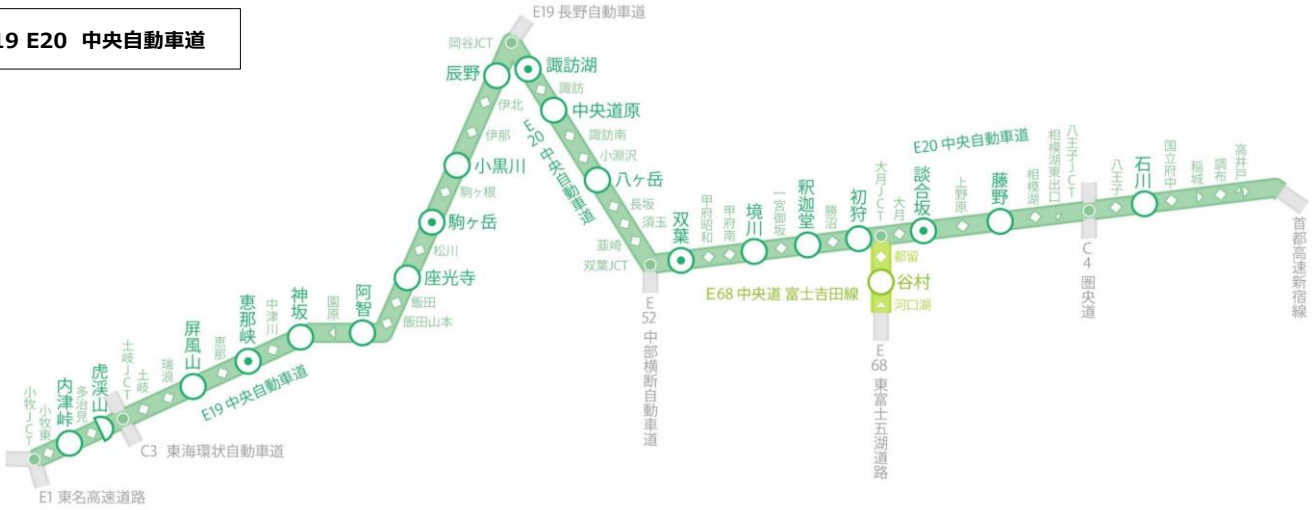

行政からの営業時間短縮要請発令された地域のサービスエリア・パーキングエリア 営業状況一覧

2022/1/27 現在

※当一覧は対象路線のうち、行政から営業時間短縮要請が発令された地域のサービスエリア・パーキングエリアの営業状況を掲載しております。

※なお、当一覧については現時点での情報であり、今後の社会情勢によって変更となる場合がございますのでご了承ください。

(電気設備点検・設備修理・改良工事等による営業休止については、『お客さまへのお知らせ』『SA・PAトピックス』にて別途お知らせいたします。)

※各店舗に設置しております 電子レンジ・電気ポットについては、各店舗で買い上げの方に限り、ご利用いただけます。温めをご希望の場合は、スタッフにお声がけください。

E19 E20 中央自動車道

路線・エリア名	都道府県	業種	店舗名	平休日	営業時間		変更期間		20時以降の軽食類販売・サービス			その他特記事項
					開店	閉店	開始	終了	軽食類販売	電子レンジ設置	電気ポット設置	
E19 E20 E68 中央自動車道												
神坂PA (上)												
神坂PA (上)	岐阜県	フードコート	フードコート		8:00	20:00				—	—	—
神坂PA (上)	岐阜県	テイクアウト	屋外売店		8:00	15:00				—	—	—
神坂PA (上)	岐阜県	ショッピングコーナー	ショッピングコーナー		8:00	20:00				—	—	—
神坂PA (下)												
神坂PA (下)	岐阜県	フードコート	フードコート		8:00	20:00				—	—	—
神坂PA (下)	岐阜県	ショッピングコーナー	ショッピングコーナー		8:00	20:00				—	—	—
恵那峡SA (上)												
恵那峡SA (上)	岐阜県	レストラン	夕照の里・近江スエヒロ恵那峡茶屋	平日	11:00	20:00	1月21日	当面の間		—	—	—
恵那峡SA (上)	岐阜県	レストラン	夕照の里・近江スエヒロ恵那峡茶屋	休日	8:00	20:00	1月21日	当面の間		—	—	—
恵那峡SA (上)	岐阜県	フードコート	らーめん蔵や		7:00	20:00	1月21日	当面の間		—	—	—
恵那峡SA (上)	岐阜県	フードコート	川島屋長兵衛		7:00	20:00	1月21日	当面の間		—	—	—
恵那峡SA (上)	岐阜県	フードコート	旅するどんぶりや		7:00	20:00	1月21日	当面の間		—	—	—
恵那峡SA (上)	岐阜県	カフェ	伊右衛門カフェ		7:00	20:00	1月21日	当面の間		—	—	—
恵那峡SA (上)	岐阜県	テイクアウト	恵那フルーツファーム		7:00	20:00	1月21日	当面の間		—	—	—
恵那峡SA (上)	岐阜県	テイクアウト	峡谷堂		7:00	20:00	1月21日	当面の間		—	—	—
恵那峡SA (上)	岐阜県	テイクアウト	東濃ミート		7:00	20:00	1月21日	当面の間		—	—	—
恵那峡SA (上)	岐阜県	ショッピングコーナー	みやび屋ひめ街道物語		0:00	24:00				—	—	—
恵那峡SA (上)	岐阜県	コンビニ	ファミリーマート		0:00	24:00				○	○	○
恵那峡SA (上)	岐阜県	宝くじ	宝くじコーナー		9:00	17:00				—	—	—
恵那峡SA (上)	岐阜県	ガスステーション	出光興産		0:00	24:00				—	—	—
恵那峡SA (下)												
恵那峡SA (下)	岐阜県	レストラン	飛騨牛とそば 味の蔵		11:00	20:00	1月21日	当面の間		○	—	—
恵那峡SA (下)	岐阜県	フードコート	大井宿食堂		8:00	20:00				—	—	—
恵那峡SA (下)	岐阜県	フードコート	信州味噌らーめん なかせんどう		7:00	20:00	1月21日	当面の間		○	—	—
恵那峡SA (下)	岐阜県	フードコート	そば処 妻籠庵		7:00	20:00	1月21日	当面の間		○	—	—
恵那峡SA (下)	岐阜県	フードコート	こはな屋 東濃ぐりる		7:00	20:00	1月21日	当面の間		○	—	—
恵那峡SA (下)	岐阜県	カフェ	wa café 和茶房		8:00	19:00				—	—	—
恵那峡SA (下)	岐阜県	カフェ	スターバックスコヒー	平日	7:00	20:00	1月21日	当面の間		○	—	20:00~21:00はテイクアウト営業となります
恵那峡SA (下)	岐阜県	カフェ	スターバックスコヒー	休日	7:00	20:00	1月21日	当面の間		○	—	20:00~22:00はテイクアウト営業となります
恵那峡SA (下)	岐阜県	ベーカリー	おこねとベーカリー		8:00	19:00				—	—	—
恵那峡SA (下)	岐阜県	ショッピングコーナー	ショッピング		0:00	24:00				○	○	○
恵那峡SA (下)	岐阜県	ガスステーション	シェル		0:00	24:00				—	—	—