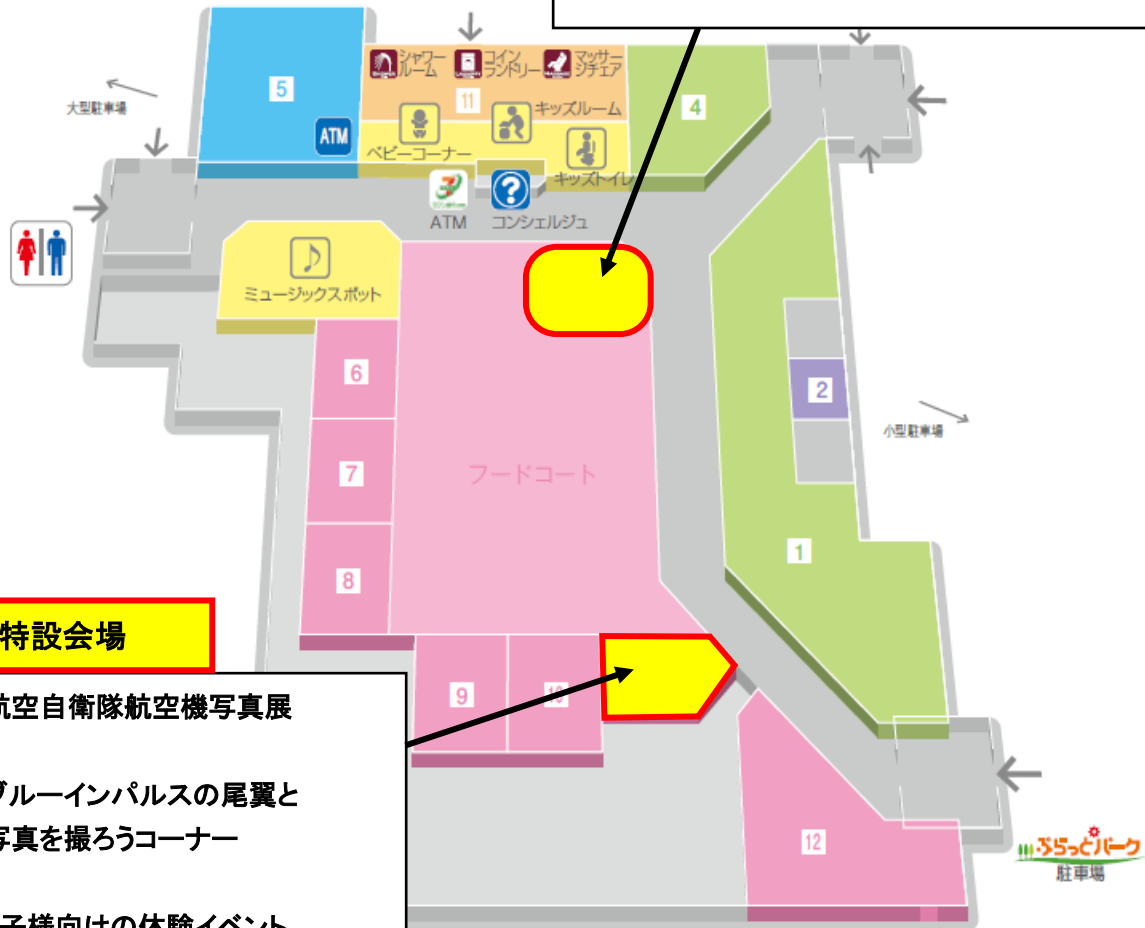

▼館内会場図

催事コーナー

1. 特設航空祭オリジナルグッズ販売コーナー
4. お子様向けの体験イベント
(戦闘機パズル・紙飛行機作り・ぬりえ等)

特設会場

2. 航空自衛隊航空機写真展
3. ブルーインパルスの尾翼と
写真を撮ろうコーナー
4. お子様向けの体験イベント
(プルバックレースコーナー)
5. 【1DAY イベント】 浜松で見よう!!
川崎市政 100 周年記念かわさき
飛躍祭ブルーインパルス