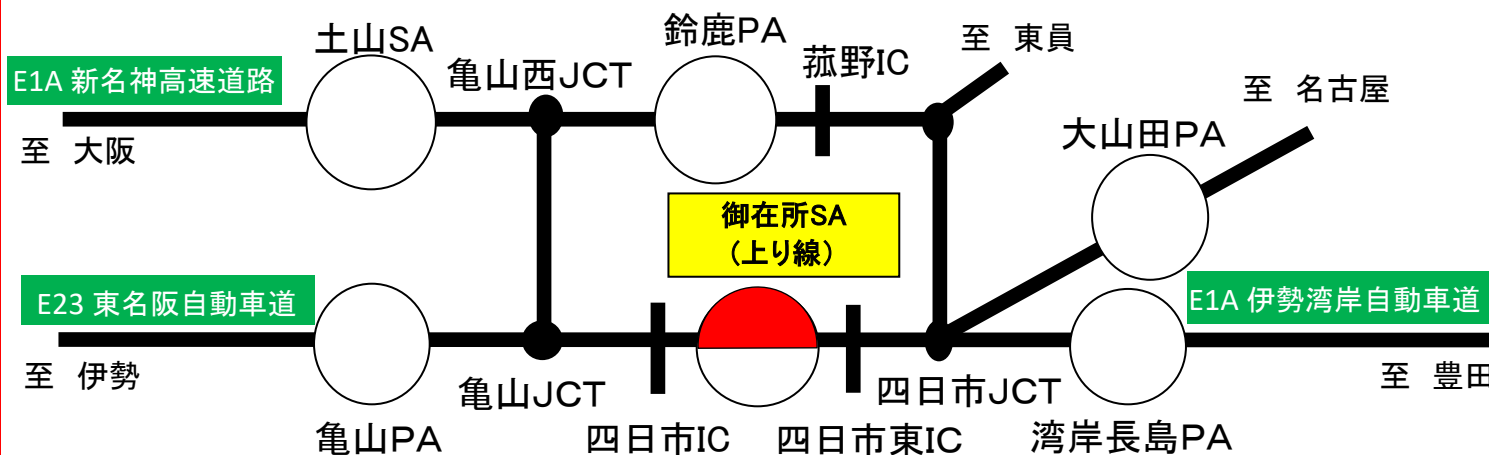

E23 東名阪自動車道
EXPASA御在所(上り線:名古屋方面)
停電に伴う一部営業休止のお知らせ

EV車用充電器修繕工事に伴う停電のため、
下記のとおり一部営業休止をさせていただきます。

※コンビニ・お土産コーナー・ガソリンスタンド・フードコート(一部)は通常営業いたします。
ご迷惑をおかけいたしますが、何卒ご理解を賜りますようお願い申し上げます。

休止箇所	E23東名阪自動車道 EXPASA御在所(上り線)
休止日時	2024年7月2日(火) 20:00~5:00(予定)

業種	店舗名	通常営業時間	営業休止時間
コンビニエンスストア	ファミリーマート	24時間	通常営業
ショッピング	特選みやげ館	24時間	通常営業
ガソステーション	ガソリンスタンド (アポロステーション)	24時間	通常営業
フードコート	彦兵衛	24時間	通常営業
フードコート	味蔵	24時間	通常営業
自動販売機		24時間	20:00~5:00
レストラン	グリル&カレー カキヤス	10:00~21:00	20:00~21:00
フードコート	開花屋 楽麺荘	8:00~22:00	20:00~22:00
カフェ	スターバックスコーヒー	7:00~21:00	20:00~21:00