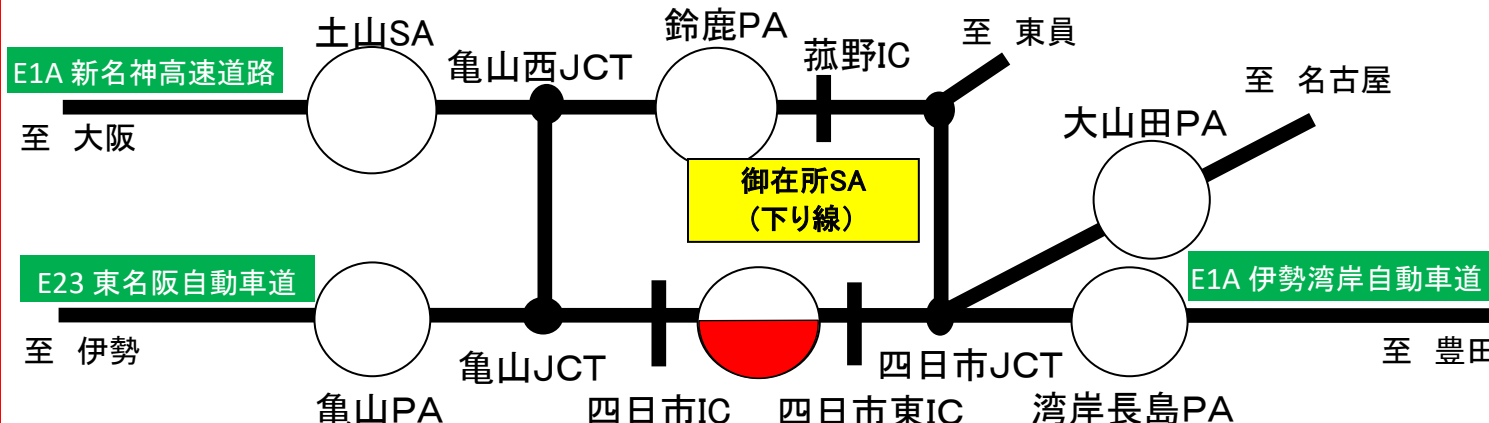

E23 東名阪自動車道 EXPASA御在所(下り線:大阪・伊勢方面) 停電に伴う一部営業休止のお知らせ

EV車用充電器修繕工事に伴う停電のため、
下記のとおり一部営業休止をさせていただきます。

※コンビニ・お土産コーナー・ガソリンスタンド・フードコート(一部)は通常営業いたします。
ご迷惑をおかけいたしますが、何卒ご理解を賜りますようお願い申し上げます。

休止箇所	E23東名阪自動車道 EXPASA御在所(下り線)
休止日時	2024年7月3日(水) 20:00~5:00(予定)

業種	店舗名	通常営業時間	営業休止時間
コンビニエンスストア	ファミリーマート	24時間	通常営業
ショッピング	さんぎ	24時間	通常営業
ガステーション	ガソリンスタンド (アポロステーション)	24時間	通常営業
フードコート	吉平らーめん	24時間	通常営業
自動販売機		24時間	20:00~5:00
フードコート	鶏三和	8:00~21:00	20:00~21:00
フードコート	山本屋本店	8:00~21:00	20:00~21:00
フードコート	宮きしめん	8:00~21:00	20:00~21:00
カフェ	スターバックスコーヒー	7:00~21:00	20:00~21:00