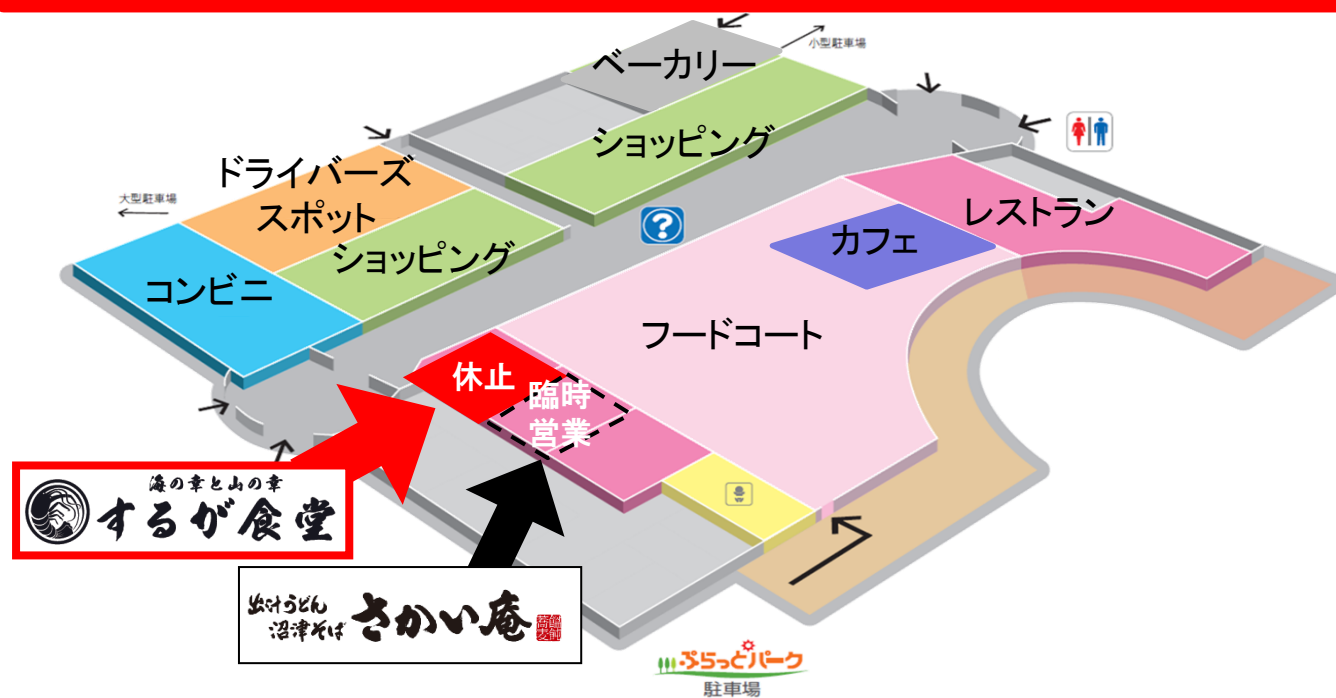

E1A 新東名高速道路 NEOPASA駿河湾沼津(下り)からのお知らせ

日頃からSA・PAをご利用いただき、誠にありがとうございます。
ございます。

この度、下記店舗は、厨房清掃作業のため、営業を
一時休止いたします。

ご利用のお客さまには大変ご不便をおかけいたしま
すが、何卒ご理解を賜りますようお願い申し上げます。

【営業休止】

海の幸と山の幸 するが食堂

2024年7月16日(火) 0:00~2:30

※営業休止中は隣接店舗「さかい庵」が臨時営業いたします