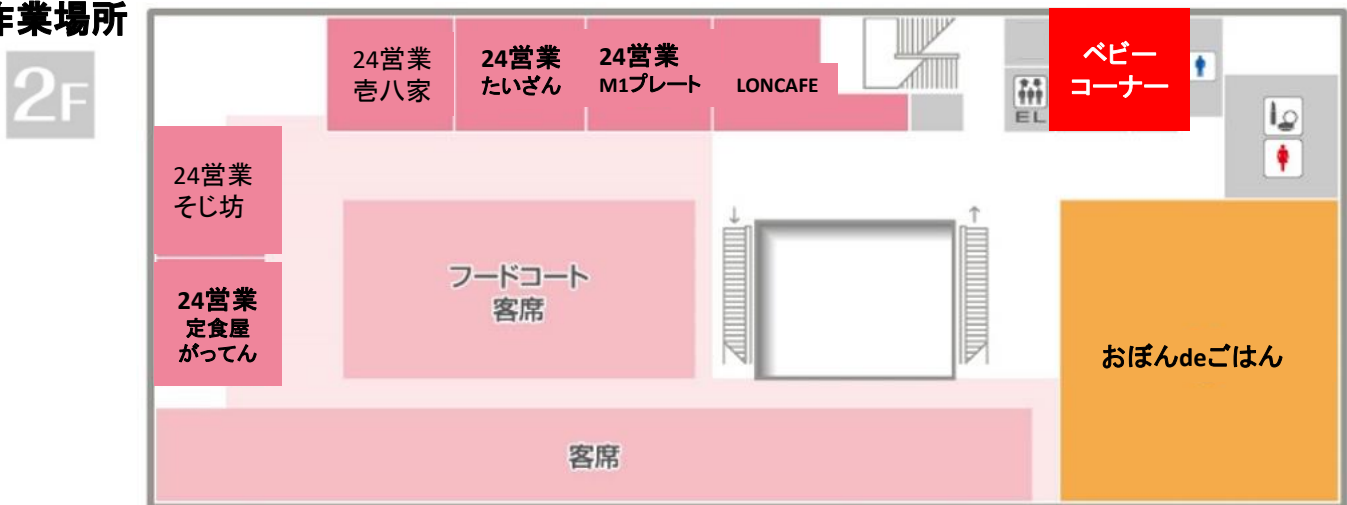

E1 東名高速道路 EXPASA海老名(上り)からのお知らせ

日頃からSA・PAをご利用いただき、誠にありがとうございます。
ございます。

この度、海老名SA(上り)では、下記日時にキッズスペースリニューアル工事のため、2F ベビーコーナーの
利用ができなくなります。

ご利用のお客さまには大変ご不便をおかけいたしますが、
何卒ご理解を賜りますようお願い申し上げます。

修繕日時

2024年7月11日(木)21時～翌3時

2024年7月12日(金)21時～翌3時

※作業状況に応じて営業時間が多少前後する場合がございます。

作業場所

■お問い合わせ先

NEXCO中日本お客さまセンター (24時間365日対応)

TEL: 0120-922-229 (フリーダイヤル)

TEL: 052-223-0333 (フリーダイヤルがご利用になれないお客さま/通話料有料)