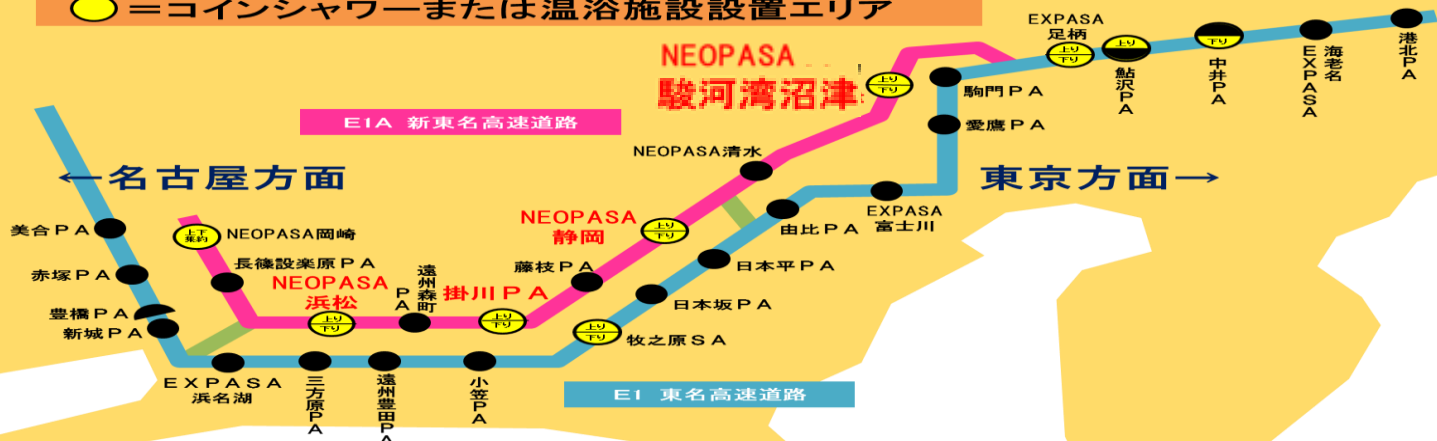

## ドライバーズ・スポット天神屋

2024年7月26日(金)AM9:00

～7月28日(日)PM5:00

※物販やコインシャワーは通常通りご利用いただけます。

※作業時間が多少前後する場合があります。ご了承ください。

● = コインシャワーまたは温浴施設設置エリア