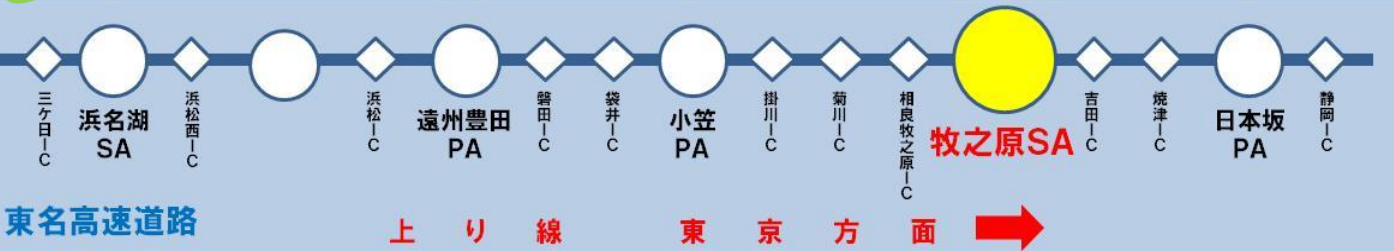

◆本棟「フードコート」閉店日:2024年10月20日(日)21時

◆ 「MUC COFFEE ROASTERS」閉店日:2024年10月20日(日)19時

◆ 「ショッピングコーナー」閉店日:2024年10月27日(日)22時

◆ファミリーマートは工事中も24時間営業します

※2024年10月31日(木)9時~2024年11月1日(金)7時まで一時営業休止いたします

エリア・コンシェルジュは変わらず開設いたします

【牧之原SA上り エリアマップ】

〈サインの説明〉

- フードコート
- ショッピングコーナー
- 自動販売機
- コンシェルジュ
- コインシャワー
- コインランドリー
- コンビニエンスストア
- ガスステーション

9月30日(月)23時閉店

2024年12月下旬頃

リニューアルオープン予定

※コインシャワー・コインランドリーは営業

カフェ:10月20日(日)19時閉店

フードコート:10月20日(日)21時閉店

ショッピングコーナー:10月27日(日)22時閉店

2024年11月頃 リニューアルオープン予定

※ファミリーマートは営業・エリア・コンシェルジュは開設

■お問い合わせ先

NEXCO中日本お客さまセンター (24時間365日対応)

TEL: 0120-922-229 (フリーダイヤル) TEL: 052-223-0333 (フリーダイヤルがご利用になれないお客さま/通話料有料)