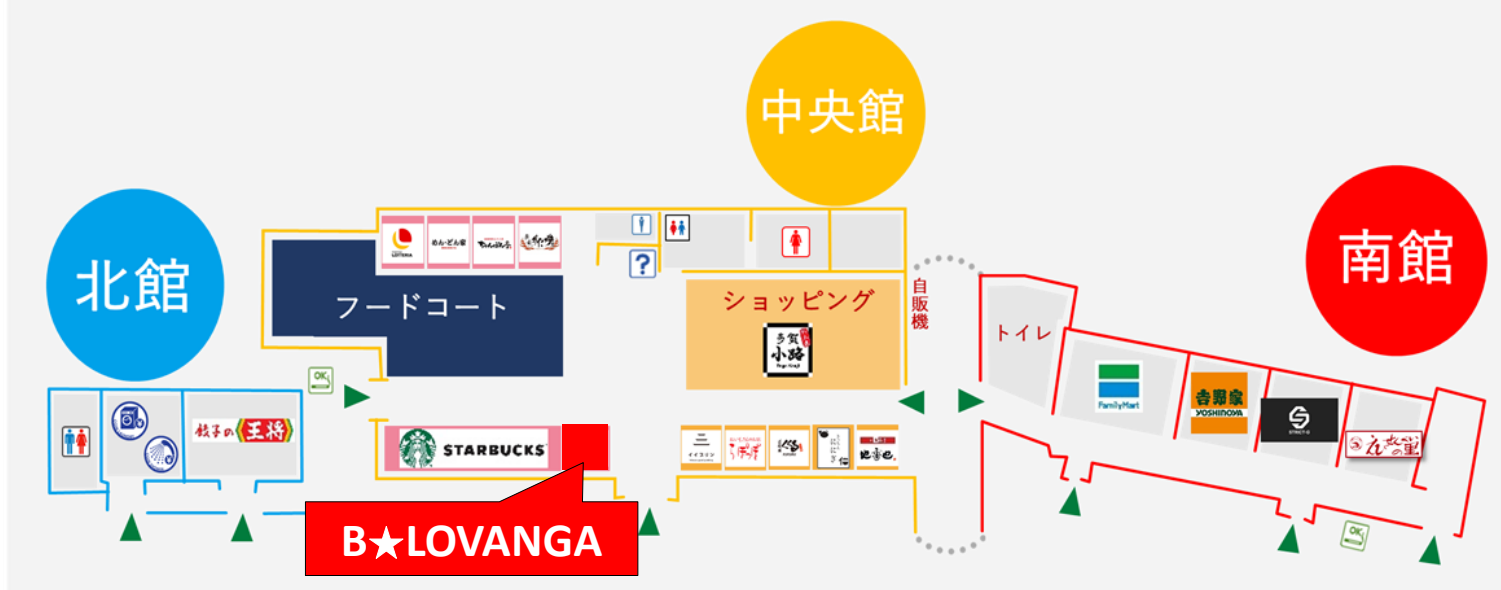

# E1 名神高速道路 EXPASA多賀(下り)からのお知らせ

日頃からSA・PAをご利用頂き、誠にありがとうございます。

以下の店舗は閉店することとなりました。

長らくのご愛顧、誠にありがとうございました。

新規店舗オープンについては、改めてお知らせいたします。

## 閉店店舗

## 営業時間 8:00～20:00