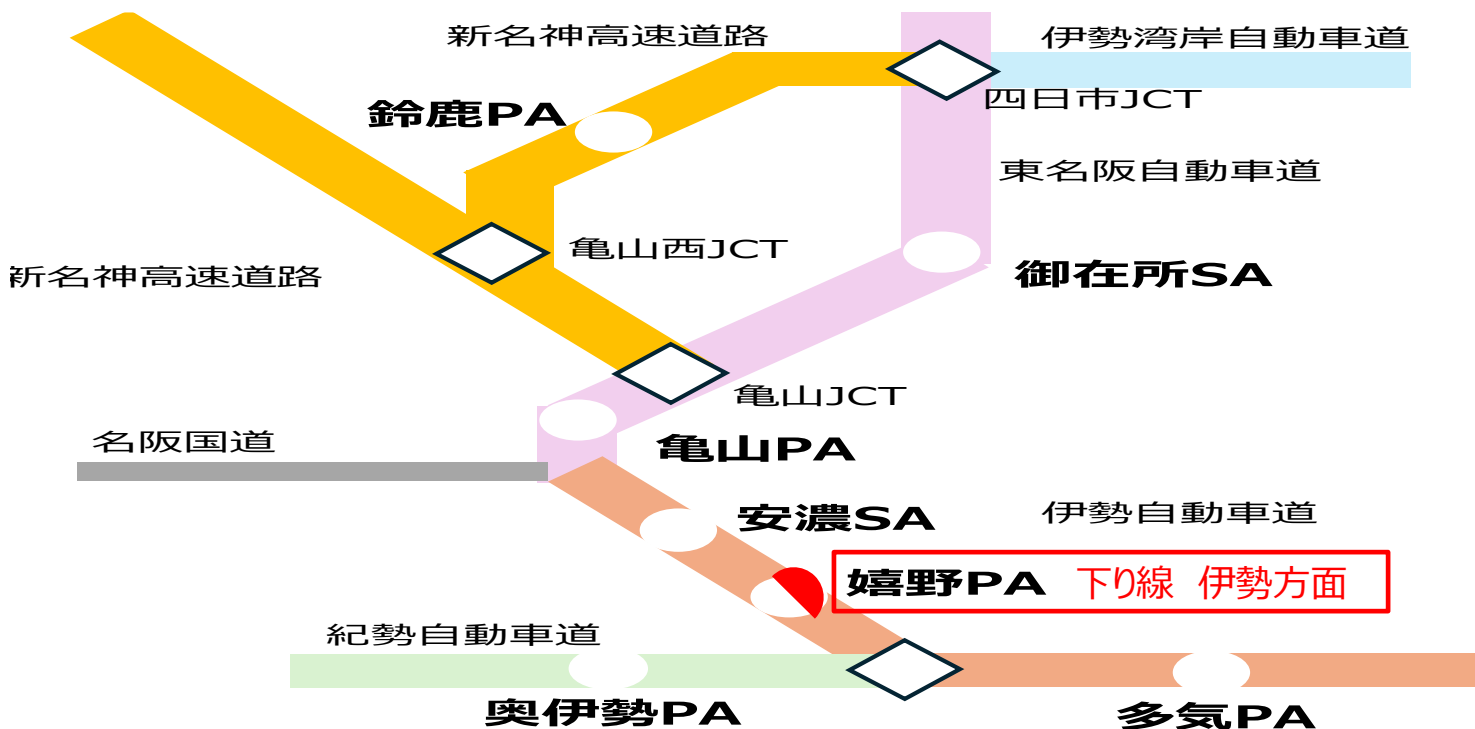

E23 伊勢自動車道 嬉野PA(下り)からのお知らせ

日頃からSA・PAをご利用頂き、誠にありがとうございます。

誠に勝手ながら、以下の店舗はリニューアル工事に伴い
閉店することとなりました。

永らくのご愛顧、誠にありがとうございました。

新規店舗オープンについては、改めてお知らせいたします。

閉店店舗：嬉野PA(下り)

フードコート

ショッピングコーナー

閉店日時：2024年10月14日(月)19:00

※新店舗オープンまでの期間は、仮設店舗・自動販売機をご利用いただけます

■お問い合わせ先

NEXCO中日本お客さまセンター (24時間365日対応)

TEL: 0120-922-229 (フリーダイヤル)

TEL: 052-223-0333 (フリーダイヤルがご利用になれないお客さま/通話料有料)