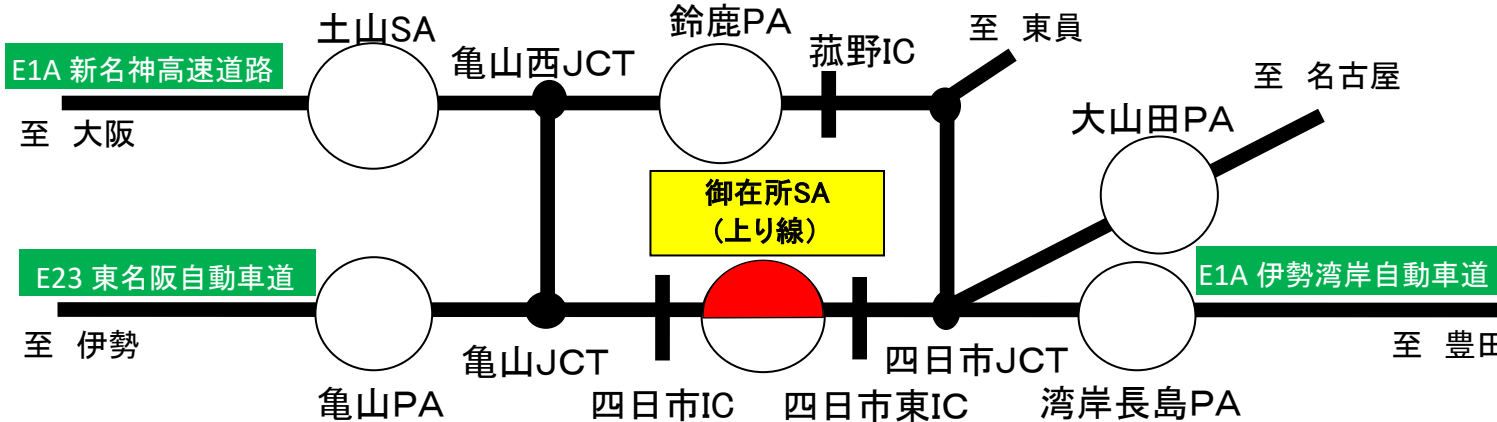

E23 東名阪自動車道
EXPASA御在所(上り線:名古屋方面)
営業休止のお知らせ

電気事業法に基づく定期検査に伴う停電のため、
下記のとおり**営業休止**をさせていただきます。

※コンビニ・お土産コーナー・ガソリンスタンド・宝くじは通常営業いたします。
ご迷惑をおかけいたしますが、何卒ご理解を賜りますようお願い申し上げます。

休止箇所	E23東名阪自動車道 EXPASA御在所(上り線)
休止日時	2024年12月18日(水) 6:00~17:00(予定) ※予備日:12月19日(木)同時間帯(予定)

※停電作業の進行状況により、営業再開時間が変動する場合がございますので、あらかじめご了承ください。

業種	店舗名	通常営業時間	営業休止時間	営業再開時間(予定)
コンビニエンスストア	ファミリーマート	24時間	通常営業	
ショッピング	特選みやげ館	24時間	通常営業(一部のみ)	
ガステーション	ガソリンスタンド (アポロステーション)	24時間	通常営業	
宝くじ	宝くじ	9:30~17:30	通常営業	

フードコート	彦兵衛	24時間	6:00~17:00	復電後準備でき次第
フードコート	味蔵	24時間	6:00~17:00	復電後準備でき次第
ショッピング	メイドイントーカイ	8:00~20:00	8:00~17:00	復電後準備でき次第
ベーカリー	アンティーク	8:00~20:00	8:00~17:00	復電後準備でき次第
テイクアウト	焼丸	8:00~20:00	8:00~17:00	復電後準備でき次第

レストラン	グリル&カレー カキヤス	10:00~21:00	終日営業休止	
フードコート	開花屋 楽麺荘	8:00~22:00	終日営業休止	
カフェ	スターバックス コーヒー	7:00~21:00	終日営業休止	
カフェ・ショッピング	赤福茶屋	10:00~20:00	終日営業休止	
テイクアウト	ヤマサちくわ	8:00~20:00	終日営業休止	
テイクアウト	モクモク手作りファーム	8:00~20:00	終日営業休止	
テイクアウト	芋花恋	10:00~20:00	終日営業休止	
テイクアウト	日進堂	10:30~20:00	終日営業休止	
テイクアウト	鶏三和	8:00~20:00	終日営業休止	

【お問合せ先】NEXCO中日本お客さまセンター(24時間365日対応)

TEL:0120-922-229(フリーダイヤル)

TEL:052-223-0333(フリーダイヤルがご利用になれないお客さま/通話料有料)