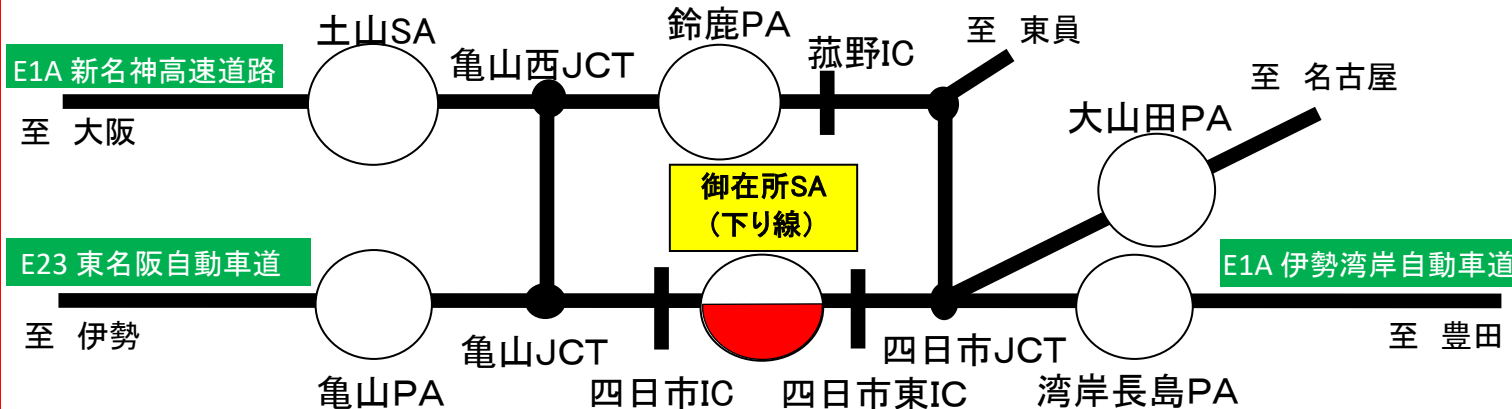

E23 東名阪自動車道 EXPASA御在所(下り線:伊勢・大阪方面) 営業休止のお知らせ

電気事業法に基づく定期検査に伴う停電のため、
下記のとおり**営業を一部休止**をさせていただきます。

※コンビニ・お土産コーナー・ガソリンスタンド・宝くじは通常営業いたします。
ご迷惑をおかけいたしますが、何卒ご理解を賜りますようお願い申し上げます。

休止箇所	E23東名阪自動車道 EXPASA御在所(下り線)
休止日時	2024年12月11日(水) 6:00~17:00(予定) ※予備日:12月12日(木)同時間帯(予定)

※停電作業の進行状況により、営業再開時間が変動する場合がございますので、あらかじめご了承ください。

業種	店舗名	通常営業時間	営業休止時間	営業再開時間(予定)
コンビニエンスストア	ファミリーマート	24時間	通常営業	
ショッピング	さんぎ	24時間	通常営業(一部のみ)	
ガステーション	ガソリンスタンド (アポロステーション)	24時間	通常営業	
宝くじ	宝くじ	8:00~17:00	通常営業	
フードコート	吉平らーめん	24時間	6:00~17:00	復電後準備でき次第
フードコート	とんとん食堂	10:00~22:00	10:00~17:00	復電後準備でき次第
自動販売機		24時間	6:00~17:00	復電後準備でき次第
フードコート	鶏三和	8:00~21:00	終日営業休止	
フードコート	山本屋本店	8:00~21:00	終日営業休止	
フードコート	宮きしめん	8:00~21:00	終日営業休止	
カフェ	スターバックスコーヒー	7:00~21:00	終日営業休止	
ショッピング	IZONE NEWYORK	9:00~19:00	終日営業休止	
ベーカリー	むぎの蔵	7:00~18:00	終日営業休止	
テイクアウト	モクモク手づくりファーム	8:00~20:00	終日営業休止	
テイクアウト	地雷也 紅白茶寮	8:00~20:00	終日営業休止	
テイクアウト	藤田屋	8:00~20:00	終日営業休止	
テイクアウト	いちよし	8:00~20:00	終日営業休止	
テイクアウト	柿次郎	7:00~20:00	終日営業休止	

【お問合せ先】 NEXCO中日本お客さまセンター(24時間365日対応)
TEL:0120-922-229(フリーダイヤル)
TEL:052-223-0333(フリーダイヤルがご利用になれないお客さま/通話料有料)