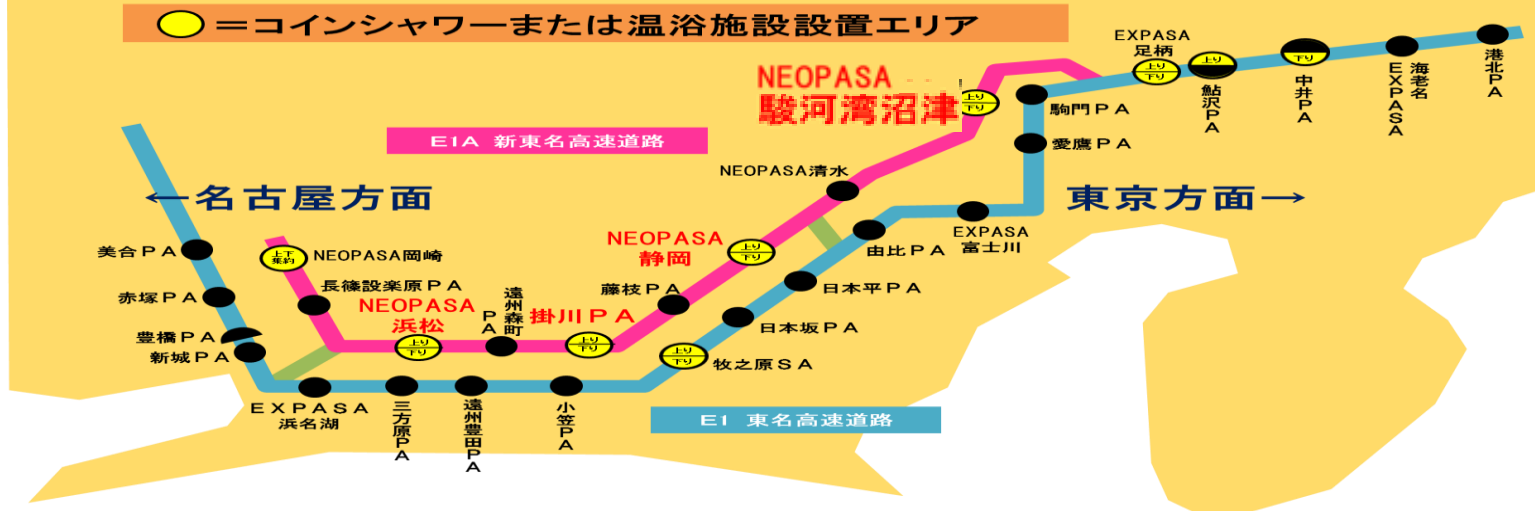

### 【営業休止店舗・期間】

ドライバーズ・スポット天神屋

「コインシャワー、コインランドリー」

2024年12月23日(月)AM9:00～AM11:00

※物販は通常通りご利用いただけます。

※作業時間が多少前後する場合があります。ご了承ください。

○ = コインシャワーまたは温浴施設設置エリア