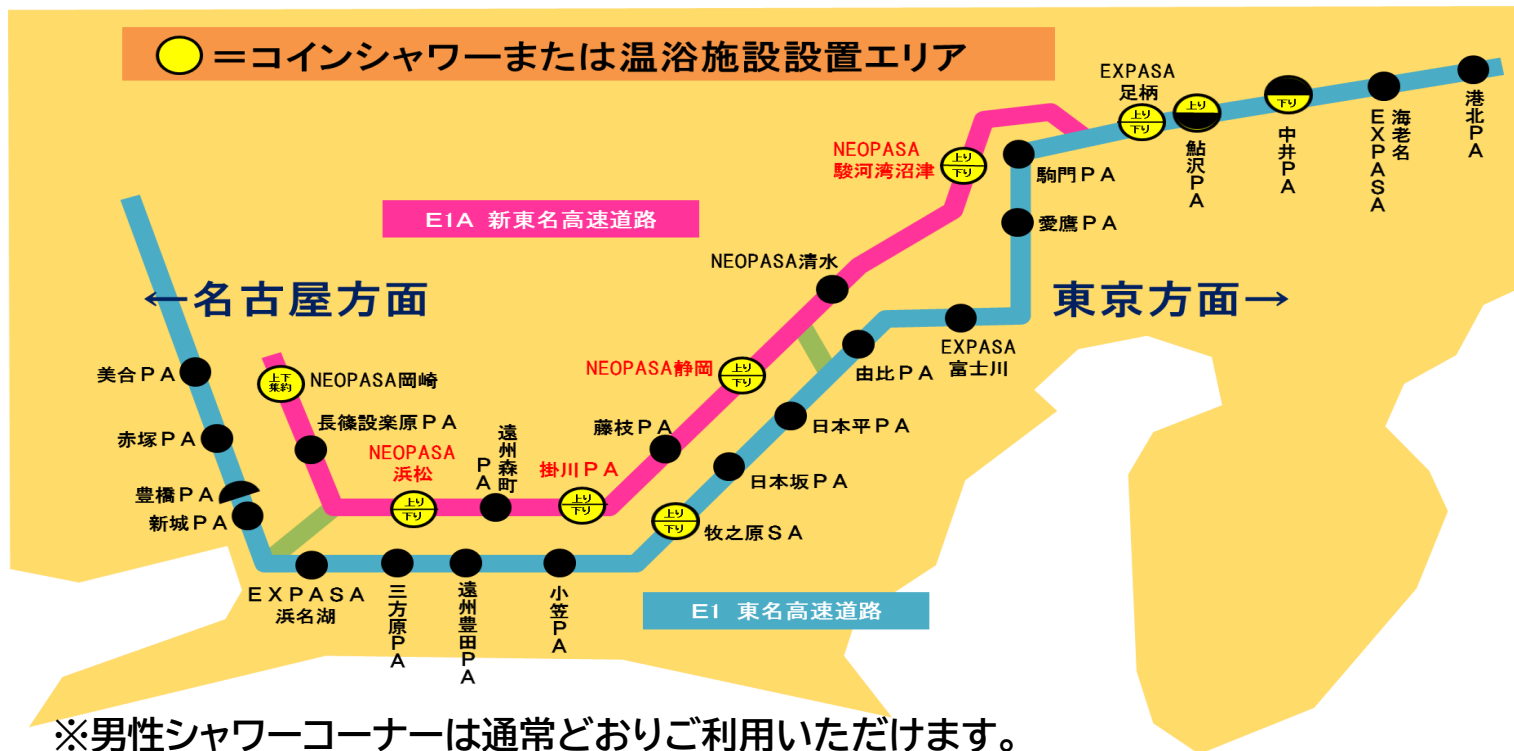

E1A新東名高速道路 ドライバーズ・スポット天神屋

NEOPASA浜松(上り)

女性シャワーコーナー

一時営業休止のお知らせ

この度、設備修繕作業のため、下記のとおり女性シャワーコーナーの営業を一時休止いたします。

お客さまには大変ご不便をおかけいたしますが、何卒ご理解賜りますようお願い申し上げます。

店舗	エリア名	営業休止日時
ドライバーズ・スポット天神屋 シャワールーム (女性のみ)	浜松SA (上り)	2月1日(土) 9:00 から 2月3日(月)12:00 まで

※男性シャワーコーナーは通常どおりご利用いただけます。

※作業開始の15分前に受付を終了いたします、ご了承ください

■お問い合わせ先

NEXCO中日本お客さまセンター(24時間365日対応)

TEL:0120-922-229(フリーダイヤル)

TEL:052-223-0333(フリーダイヤルがご利用になれないお客さま/通話料有料)