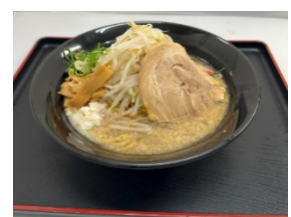

東名阪道 亀山 PA(下り)
亀山 “背徳、ラーメン(ニンニク醤油味)”
990円