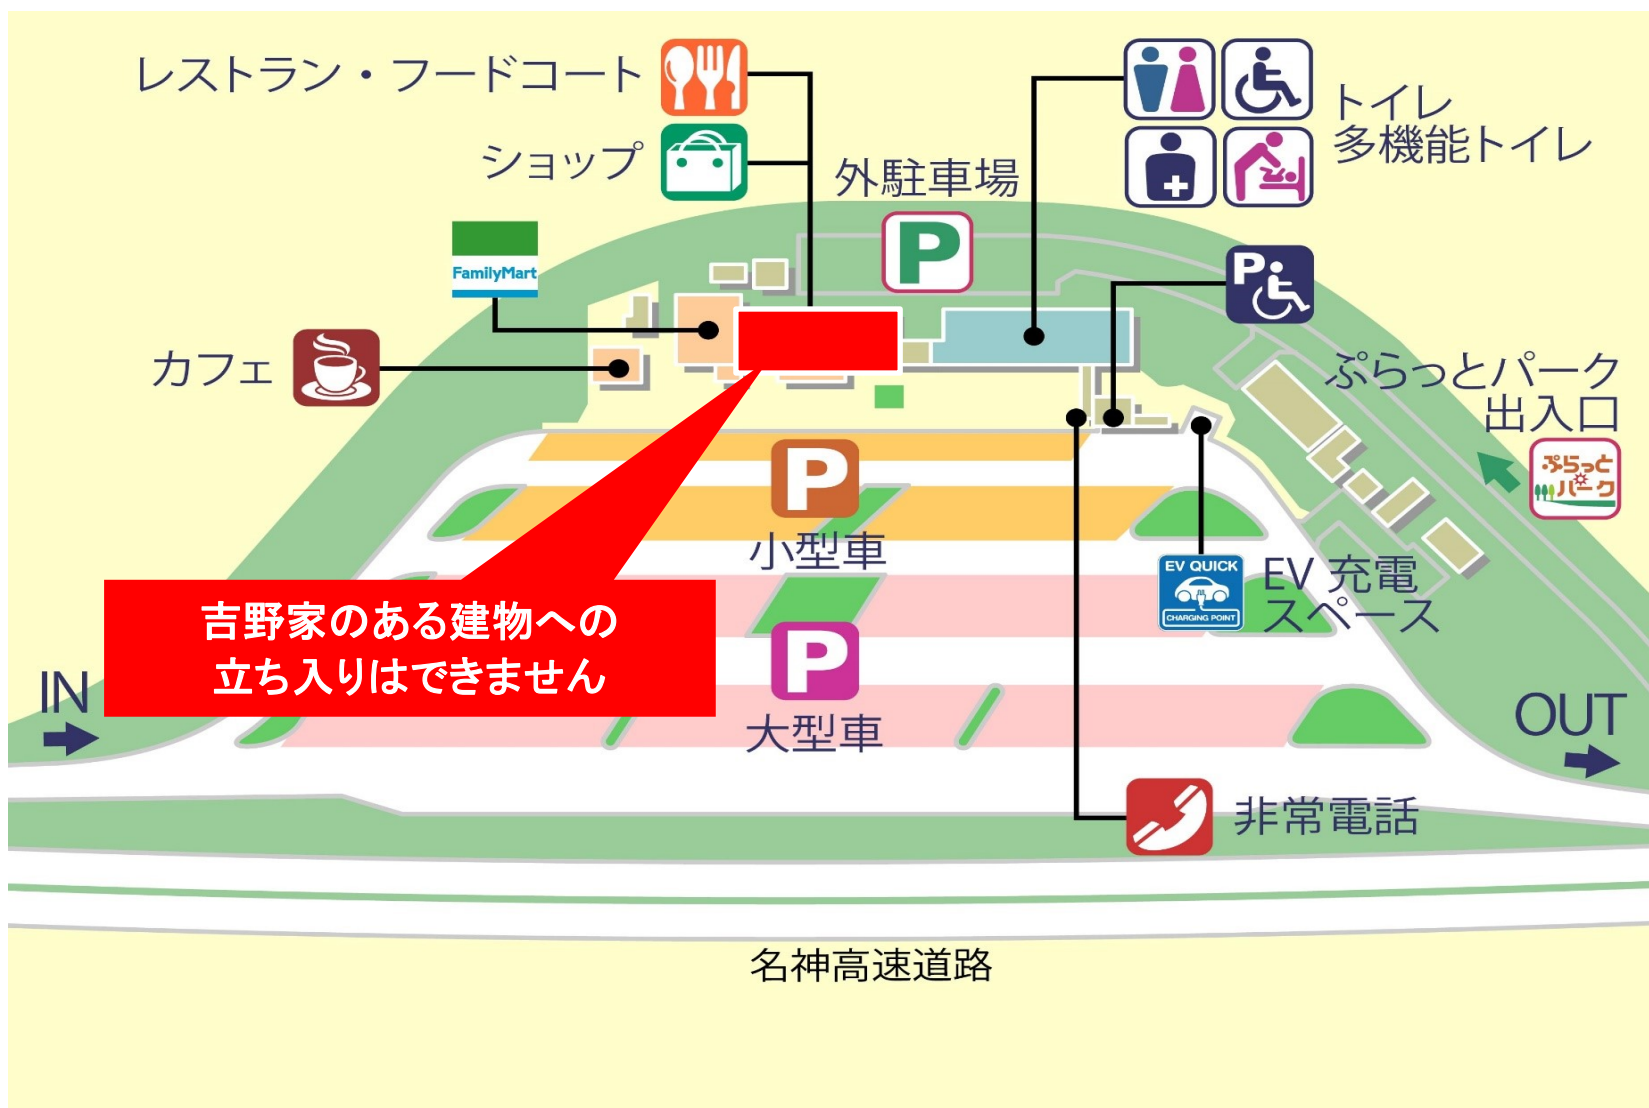

E1 名神高速道路

尾張一宮PA(上り)からのお知らせ

日頃からSA・PAをご利用いただき、誠にありがとうございます。
この度、下記店舗は、エアコン清掃作業のため、夜間の営業を
一時休止いたします。

お客さまには大変ご不便をおかけいたしますが、何卒ご理解を
賜りますようお願い申し上げます。

《夜間営業休止 店舗・期間》

吉野家

2025年3月31日(月) 22:00～翌5:00

※ファミリーマートは24時間ご利用いただけます