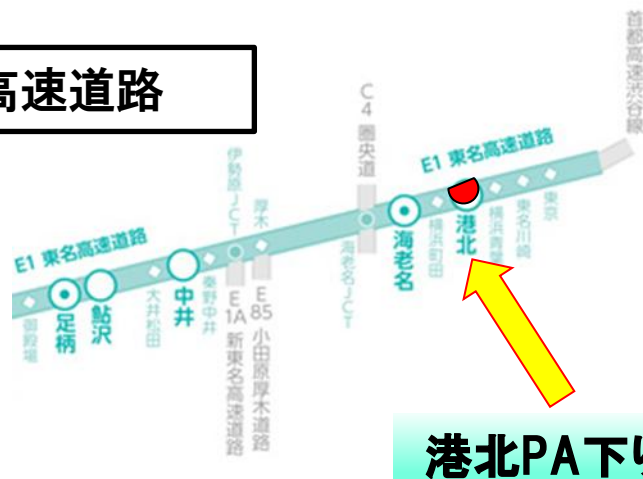

E1 東名高速道路 港北PA(下り)からのお知らせ

営業休止のご案内

フードコート

2026年5月11日(月)～8月6日(木)

フードコートは、**8月7日(金)は6:00から**営業開始。

日頃からSA・PAをご利用いただき、誠にありがとうございます。
ございます。

この度、上記店舗は、店内改装工事のため、営業を
一時休止いたします。

ご利用のお客さまには大変ご不便をおかけいたしま
すが、何卒ご理解を賜りますようお願い申し上げます。

なお、海老名SA下り線及び中井PA下り線のフードコ
ートは通常営業を実施しております。

E1 東名高速道路

港北PA下り線の下記店舗は、
通常営業しております。

ファミリーマート	24時間
横濱亭	9:00～19:00

港北PA下り