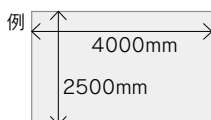

◆サイズ(例)

広告面積：10平米以内

●屋外広告スペース

■販売スケジュール

実施開始希望日の1ヵ月前までのお申込

■入稿スケジュール

実施開始希望日の3週間前までのご入稿

■料金