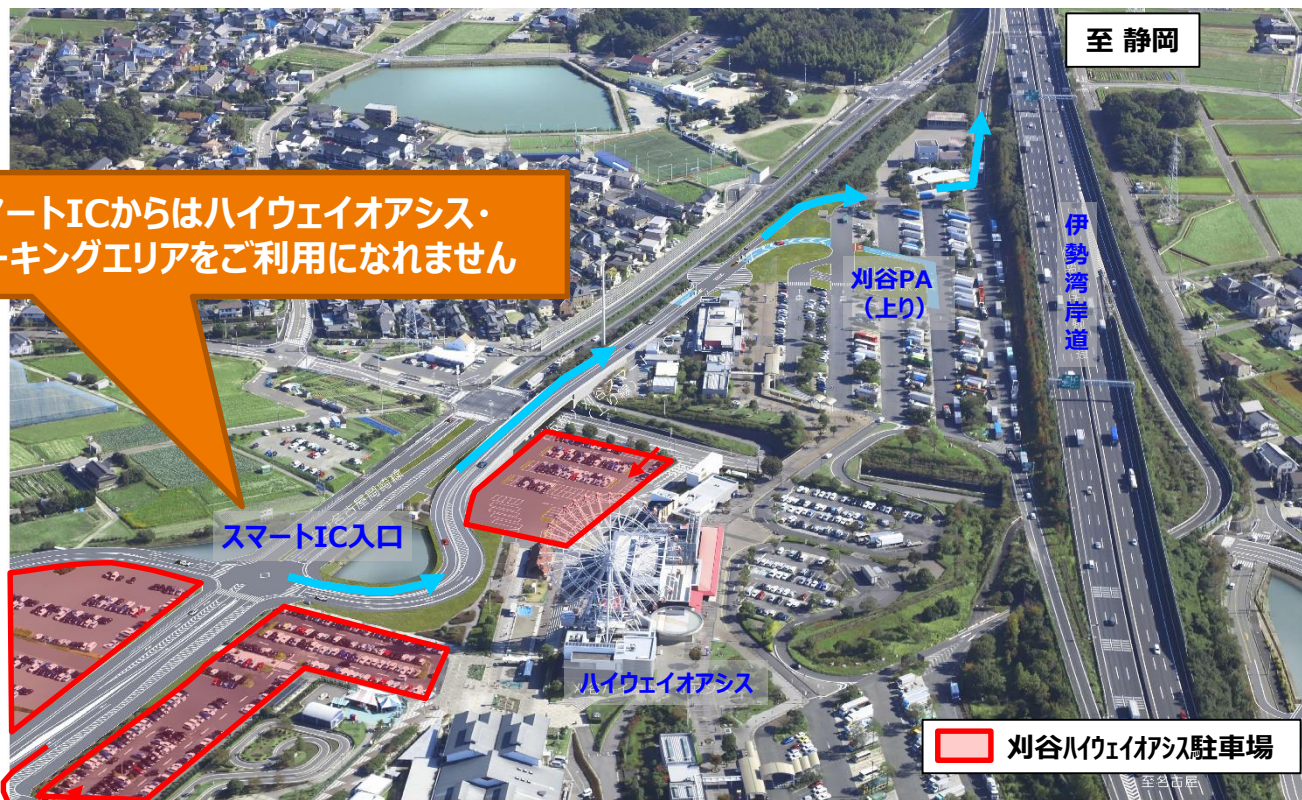

E1A 伊勢湾岸道 刈谷スマートIC ご利用について

スマートICからは、刈谷ハイウェイオアシス・刈谷パーキングエリアをご利用になれませんので、ご注意ください。

一般道から刈谷ハイウェイオアシスの駐車場をご利用ください。

スマートICからはハイウェイオアシス・パーキングエリアをご利用になれません

スマートICからはハイウェイオアシス・パーキングエリアをご利用になれません

※刈谷スマートICは2022年3月26日に開通します。
※完成予想イメージのため、現地と一部相違があります。