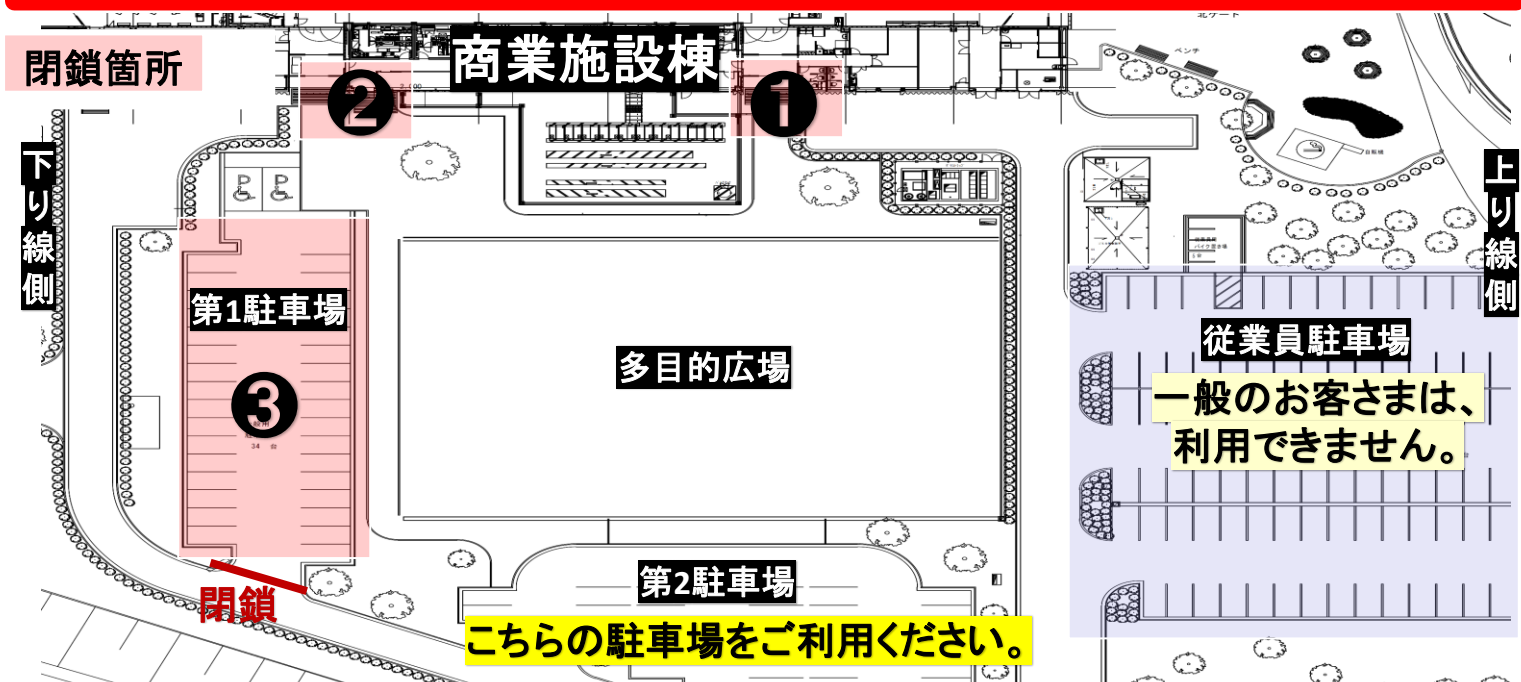

# E1A 新東名高速道路 NEOPASA清水(集約)からのお知らせ

日頃からSA・PAをご利用いただき、誠にありがとうございます。  
この度、施設の屋根メンテナンスに伴う資材搬入作業のため、  
以下の日時にふらっとパーク駐車場および出入口を閉鎖させていただきます。

ご利用のお客さまには大変ご不便をおかけいたしますが、何卒  
ご理解を賜りますようお願い申し上げます。

- ①ふらっとパーク(上り線側)出入口 閉鎖時間  
**2023年12月1日(金)11:00~13:00**
- ②ふらっとパーク(下り線側)出入口 閉鎖時間  
**2023年12月1日(金) 9:00~11:00**
- ③ふらっとパーク第1駐車場 閉鎖期間  
**2023年11月30日(木)18時~12月1日(金)12時**