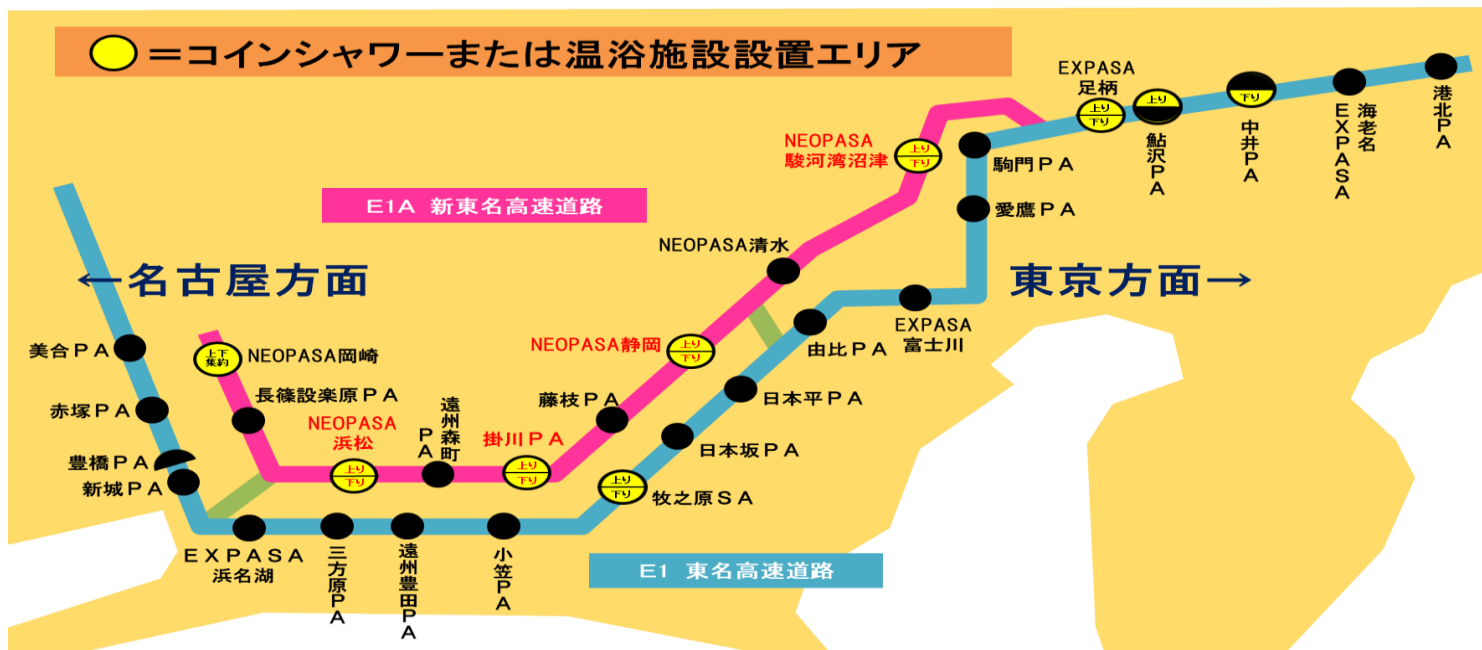

E1A 新東名高速道路 ドライバーズ・スポット天神屋 男性用コインシャワー 夜間清掃時間変更のお知らせ

表記店舗において下記日程で特別清掃作業を実施させていただきます。

当日は**通常と異なる時間での利用休止となります。**

お客さまには大変ご不便をおかけいたしますが、何卒ご理解を賜りますようお願い申し上げます。

店舗	箇所名	通常夜間清掃時間	清掃時間変更日・時間
ドライバーズ・スポット天神屋 男性用コインシャワー	NEOPASA浜松(下り)	0:00~1:00	5/21(火) 0:30~2:30
	NEOPASA浜松(上り)	2:00~3:00	5/21(火) 2:30~4:30
	掛川PA(下り)	3:00~4:00	5/22(水) 0:30~2:30
	掛川PA(上り)	1:00~2:00	5/22(水) 2:30~4:30
	NEOPASA駿河湾沼津(上り)	2:00~3:00	5/23(木) 0:30~2:30
	NEOPASA駿河湾沼津(下り)	0:00~1:00	5/23(木) 2:30~4:30
	NEOPASA静岡(下り)	0:00~1:00	5/24(金) 0:30~2:30
	NEOPASA静岡(上り)	2:00~3:00	5/24(金) 2:30~4:30

※上記日程の男性用コインシャワーは通常の夜間清掃（1時間）は行いません。

※女性用コインシャワーは通常どおりの夜間清掃を行います。

※清掃開始の15分前に受付を終了いたしますのでご了承ください。（コインランドリーはご利用可能です）

■お問合せ先：NEXCO中日本お客さまセンター（24時間365日対応）

TEL：0120-922-229（フリーダイヤル）

TEL：052-223-0333（フリーダイヤルがご利用になれないお客さま／通話料有料）