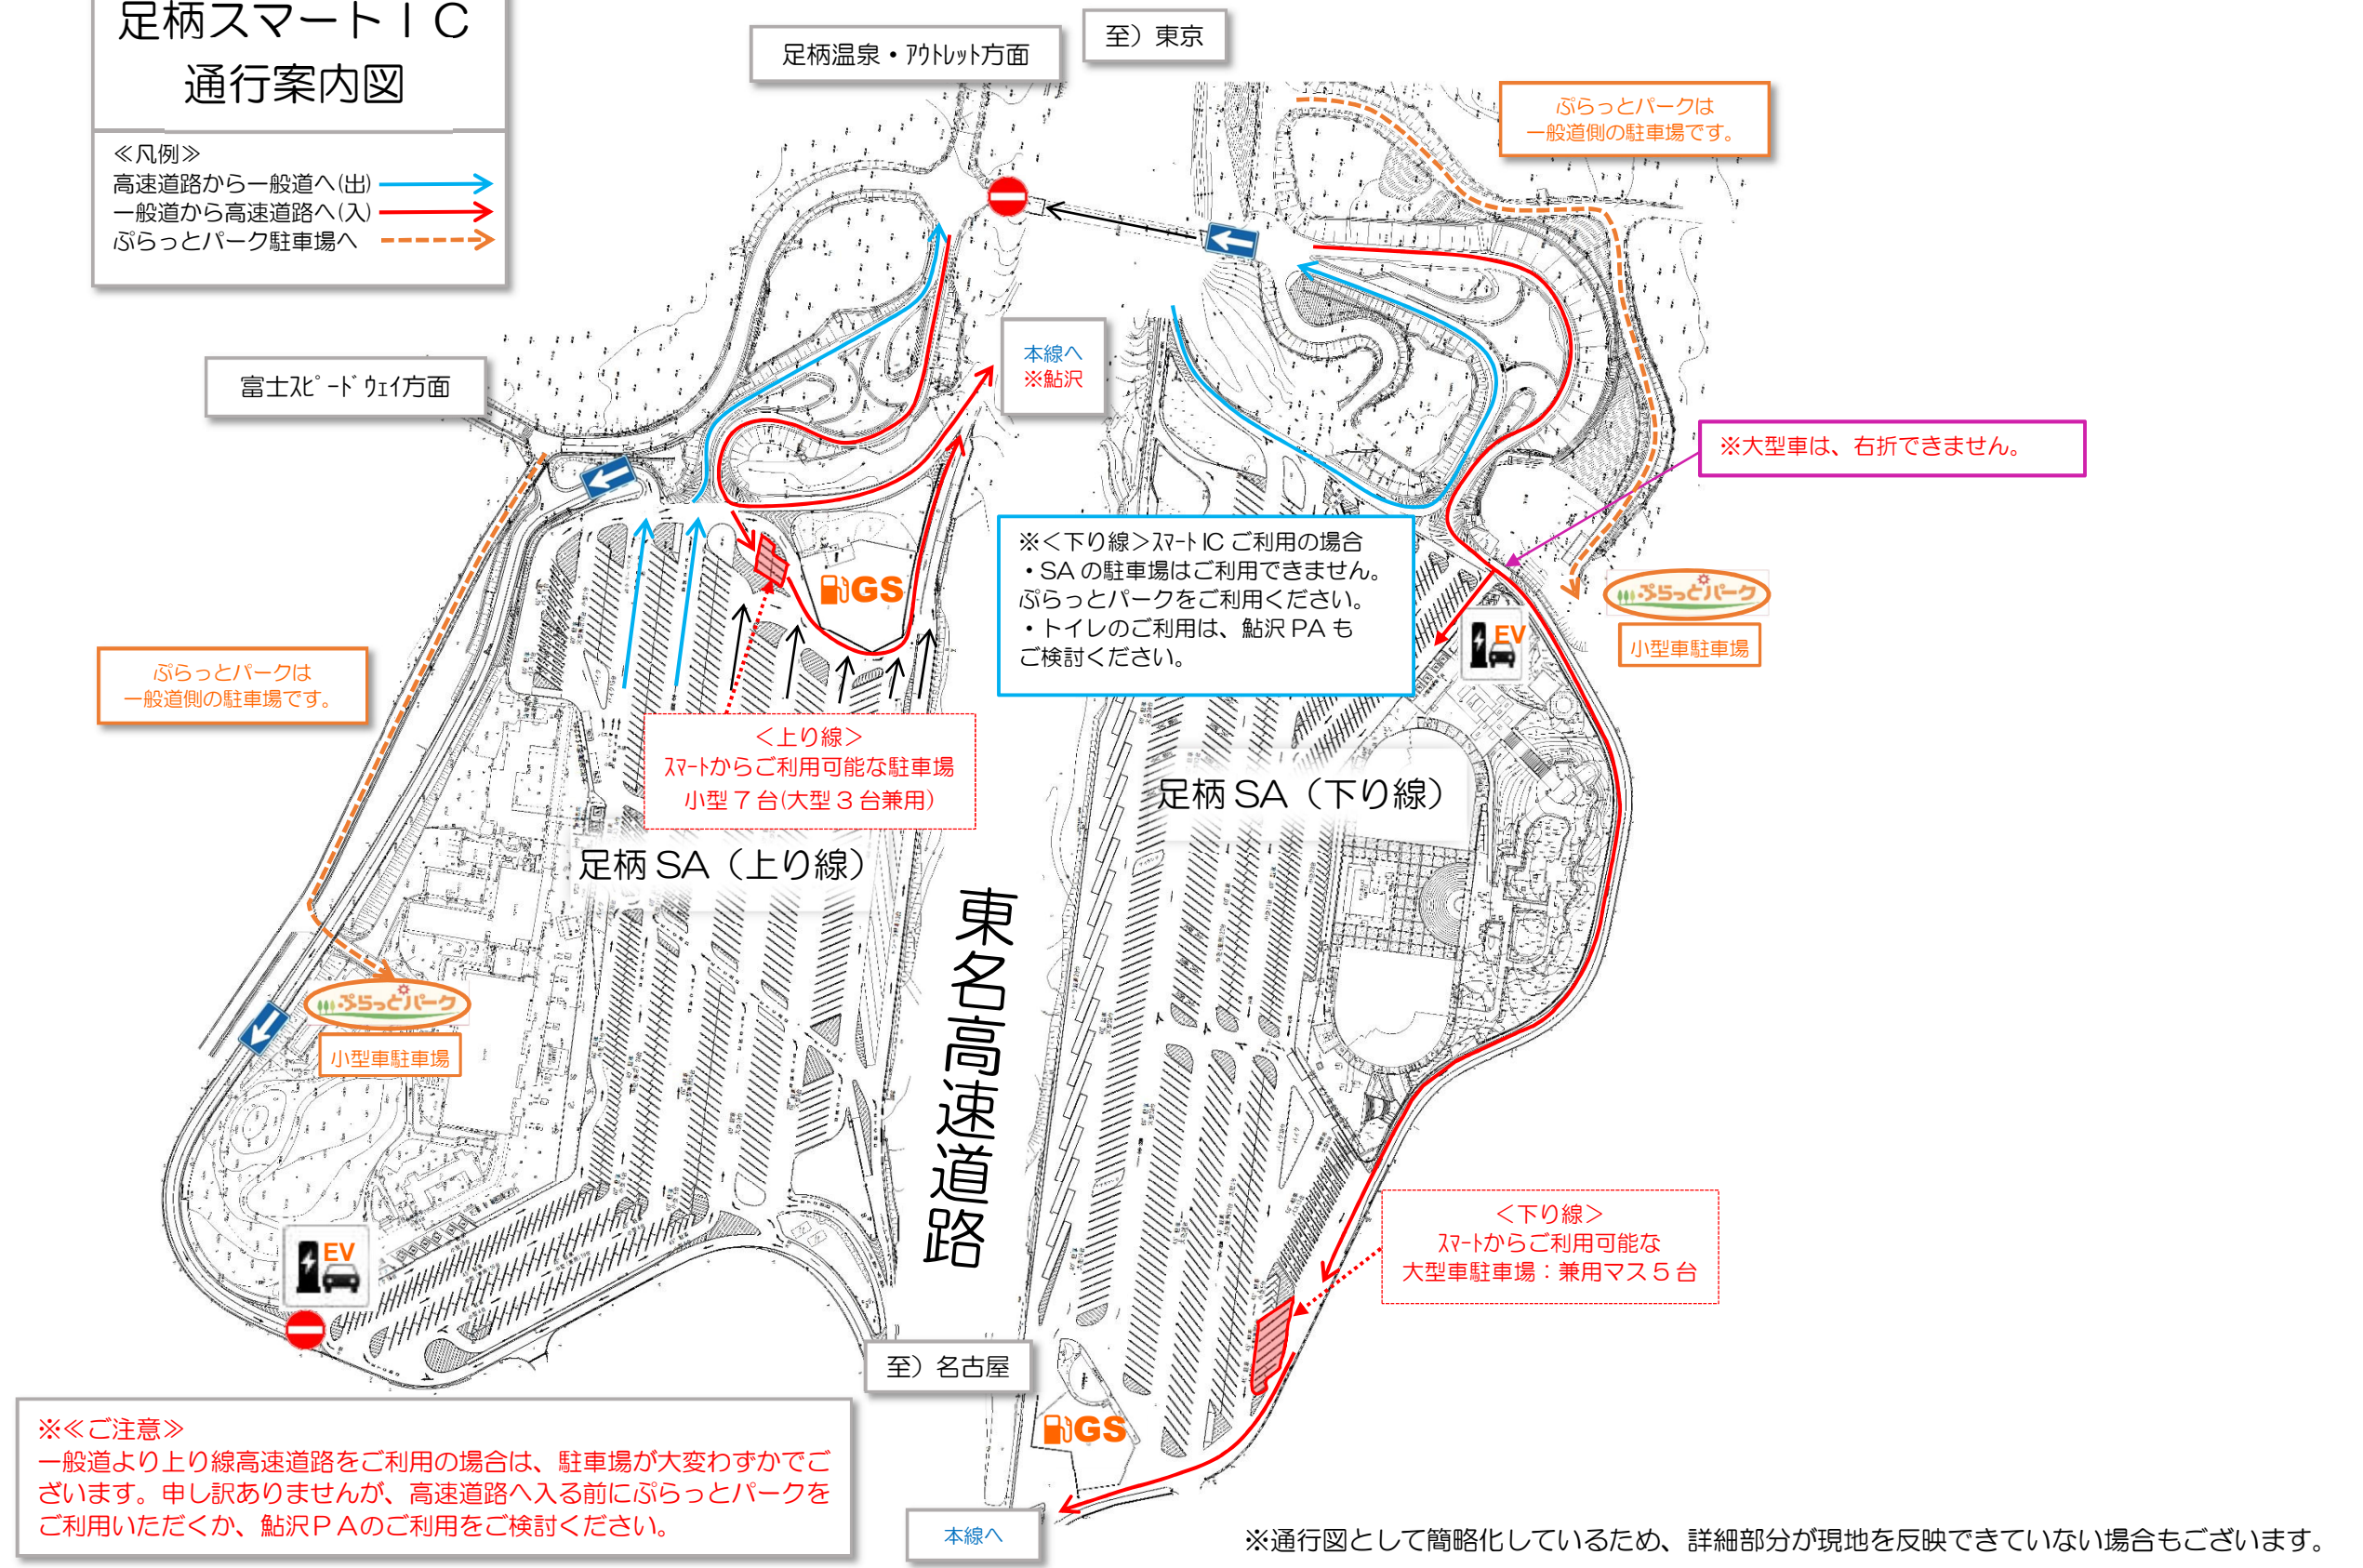

足柄スマートIC 通行案内図

- 《凡例》
 高速道路から一般道へ(出) →
 一般道から高速道路へ(入) →
 ぶらっとパーク駐車場へ →

ぶらっとパークは一般道側の駐車場です。

※大型車は、右折できません。

※<下り線>スマートICご利用の場合
 ・SAの駐車場はご利用できません。
 ぶらっとパークをご利用ください。
 ・トイレのご利用は、鮎沢PAもご検討ください。

ぶらっとパークは一般道側の駐車場です。

<上り線>
 スマートからご利用可能な駐車場
 小型7台(大型3台兼用)

足柄SA(下り線)

<下り線>
 スマートからご利用可能な
 大型車駐車場: 兼用マス5台

※《ご注意》
 一般道より上り線高速道路をご利用の場合は、駐車場が大変わずかでございます。申し訳ありませんが、高速道路へ入る前にぶらっとパークをご利用いただくか、鮎沢PAのご利用をご検討ください。

※通行図として簡略化しているため、詳細部分が現地を反映できていない場合もございます。

E1 東名高速道路 足柄スマート IC

⚠ 足柄サービスエリアをご利用いただく場合は、ご注意ください

入口（上り線）

★ スマート IC からご利用可能な駐車場
小型 7 台（大型 3 台兼用）

- ※ 駐車場をご利用の場合は二重線ルートをご走行ください。
- ※ 駐車可能台数が少ないので、次のいずれかをご確認ください。
- ・ 高速道路に入る前に **ぷらっとパーク**（点線ルート）をご利用
- ・ 鮎沢 PA（上り線）のご利用

※ 点線ルートをご走行いただき、**ぷらっとパーク** をご利用ください。

GS 利用× **EV** 利用×

※ トイレのご利用は、鮎沢 PA もご確認ください。

ぷらっとパーク は一般道側の駐車場です。

1. 上り線（東京方面）

（1）スマートインターからの流入後

① サービスエリアの駐車場は、ご利用できます。

なお、**エリア内駐車場が小型車7台分（大型車換算3台分）のみ**ですので、流入前のエリア外の小型車駐車場「ぷらっとパーク」、または、流入後の鮎沢パーキングエリアのご利用もご検討ください。